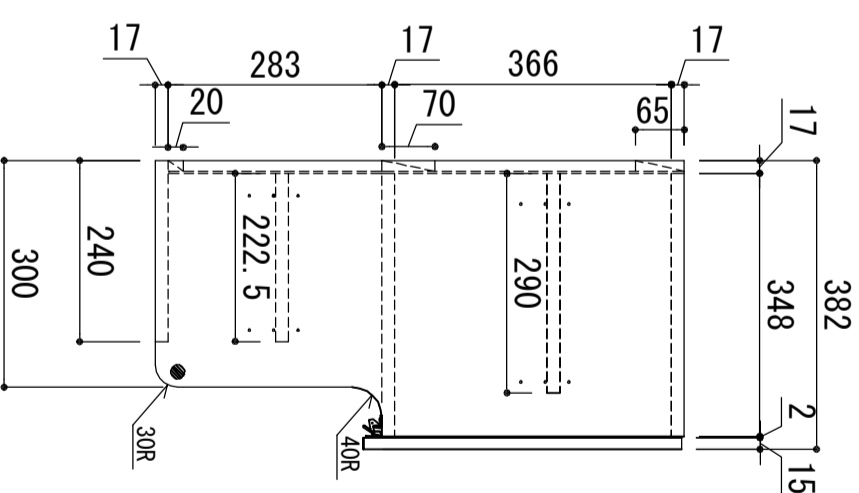

側板	外部	プレコートPB
	内部	
天板	外部	ラワン合板
	内部	消臭コーティング合板
地板	外部	
	内部	ポリ合板
扉	外部	プレコートPB
	内部	
背板		消臭コーティング合板
棚板		ポリ合板
木口処理		同系色エッジテープ貼り
丁番		スライドヒンジ
取っ手		レバータッチ
棚タボ		L型差込タボ、32mmピッチ

※ 弊社製品はすべてF☆☆☆☆に対応しております。

品番
KMS-800