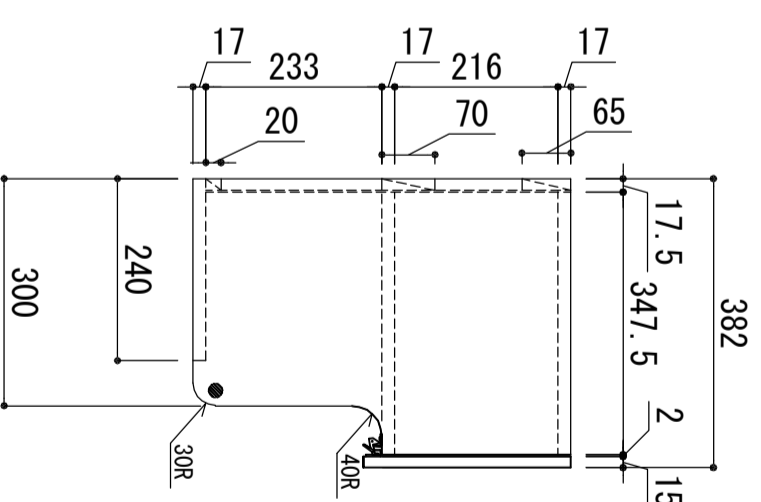

側板	外部	フレコートパーチクルボード
	内部	
天板	外部	ラワン合板
	内部	消臭コーティング合板
地板	外部	ポリ合板
	内部	
扉	外部	フレコートパーチクルボード
	内部	
背板		消臭コーティング合板
木口処理		同系色エッジテープ貼り
丁番		スライドピンジ
取っ手		レバーラッチ
棚ダボ		L型差込ダボ、32mmピッチ

※ 弊社製品はすべてF☆☆☆☆に対応しております。

品番  
KMS-640M