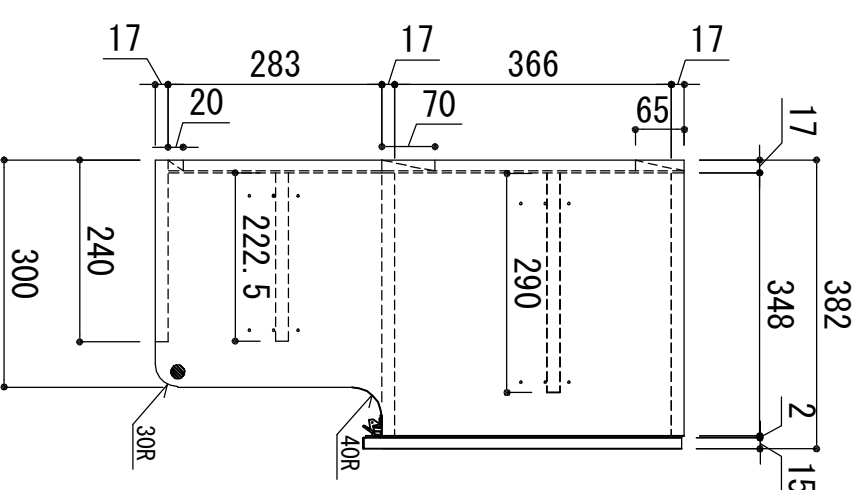

側板	外部	プレコートPB
	内部	
天板	外部	ラワン合板
	内部	消臭コーティング合板
地板	外部	ポリ合板
	内部	
扉	外部	プレコートPB
	内部	
背板		消臭コーティング合板
棚板		ポリ合板
木口処理		同系色エッジテープ貼り
丁番		スライドヒンジ
取っ手		レバーラッチ
棚タボ		L型差込タボ、32mmピッチ

※ 弊社製品はすべてF☆☆☆☆に対応しております。

品番  
KMS-640