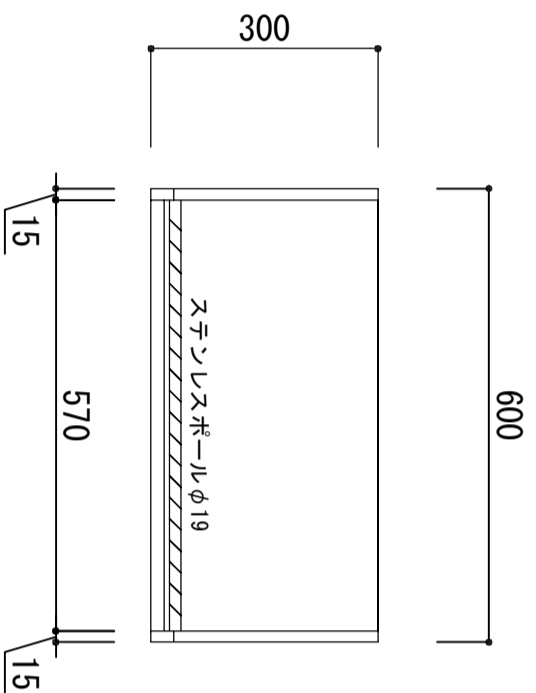

側板	外部 内部	アスコートPB
天板	外部 内部	アスコートPB
地板	外部 内部	ポリ合板
背板	消臭コーティング合板	
木口処理	同系色エッジテープ貼り	

※ 弊社製品はすべて☆☆☆☆に対応しております。

品番

どこでもKMS / KMS-600D

アイ才産業株式会社

アイオシステムキッチン事業部