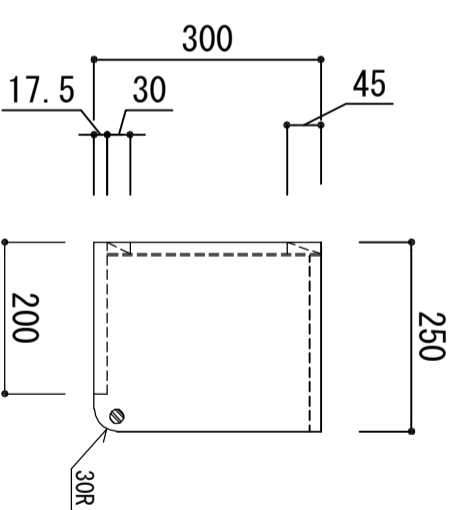

側板	外部 内部	アスコートPB
天板	外部 内部	アスコートPB
地板	外部 内部	ポリ合板
背板	消臭コーティング合板	
木口処理	同系色エッジテープ貼り	

※ 弊社製品はすべて☆☆☆☆に対応しております。

品番

どこでもKMS / KMS-600D

アイ才産業株式会社

アイオシステムキッチン事業部