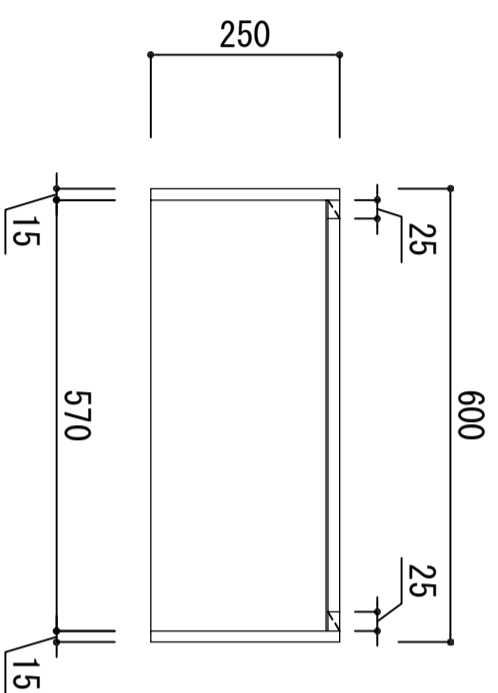

側板	外部 内部	アスコートPB
天板	外部 内部	アスコートPB
地板	外部 内部	ポリ合板
背板	消臭コーティング合板	
木口処理	同系色エッジテープ貼り	

※ 弊社製品はすべて☆☆☆☆に対応しております。

品番

どこでもKMS / KMS-600D

アイ才産業株式会社

アイオシステムキッチン事業部