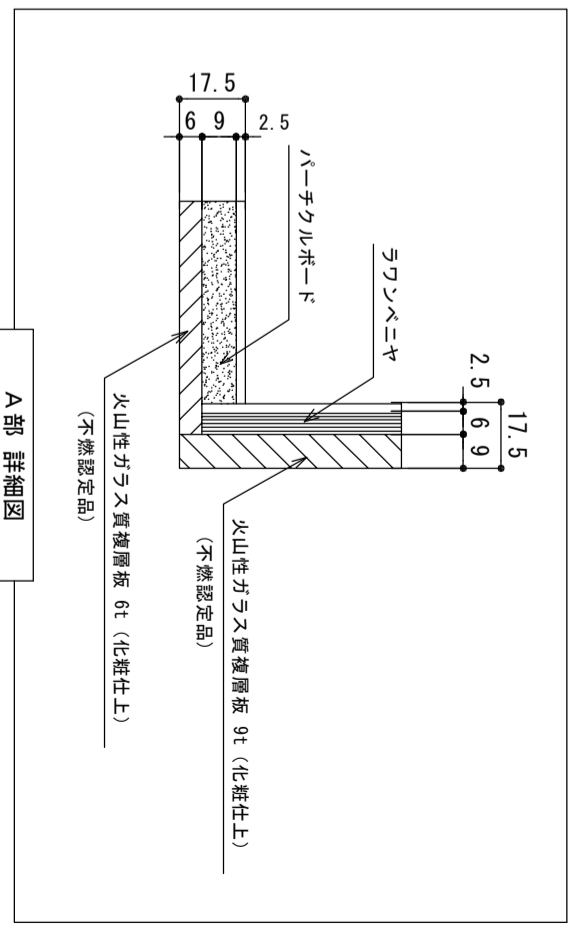

木部本体	側板	ウレタンコート化粧ボード (PB)
不燃部	背板	消臭コーティング合板
	側板	火山性ガラス質複層板
	地板	火山性ガラス質複層板
扉	表	アクリート (PB)
	裏	(SW) は鏡面仕上げ
	裏	ウレタンコート化粧ボード (PB)
	裏	ウレタンコート化粧ボード (PB)
	裏	木口レーズ仕上
	裏	耐震レハッラッチ付
丁番	裏	スライドヒンジ

※ 弊社製品はすべてF☆☆☆☆に対応しております。

ご注意

○ 底板6mm、側板9mmの不燃加工となっております。

品番

KLH-800HS

アイ才産業株式会社
アイオシステムキッチン事業部