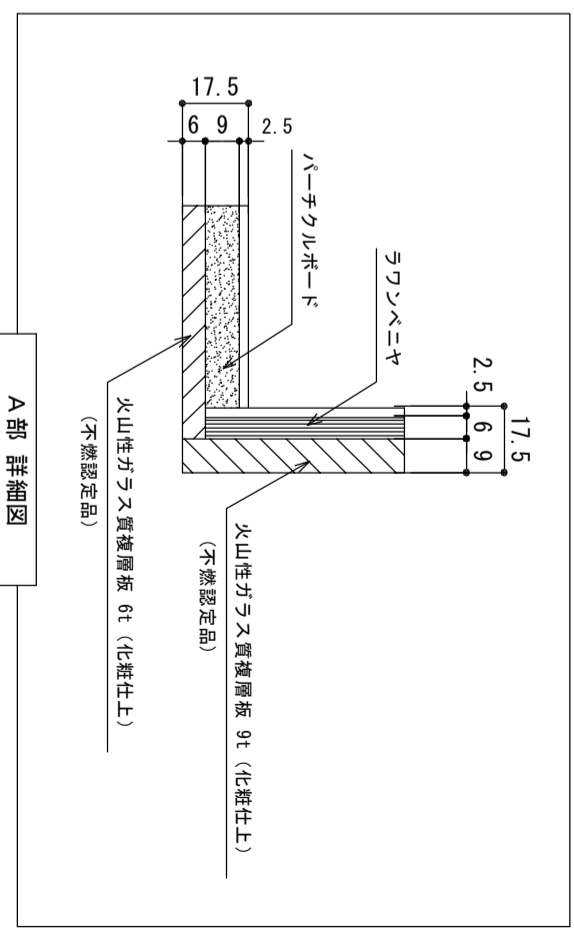

木部本体	側板	ウレタンコート化粧ボード (PB)
不燃部	背板 側板 地板	消臭コーティング合板 火山性ガラス質複層板 火山性ガラス質複層板
扉	表 裏 木口 ラッチ	プレコート (PB) (SW) は鏡面仕上げ ウレタンコート化粧ボード (PB) 木口テープ巻き 耐震レバーラッチ付
丁番		スライドヒンジ

※ 弊社製品はすべてF☆☆☆☆に対応しております。

ご注意

○ 底板6mm、側板9mmの不燃加工となっております。