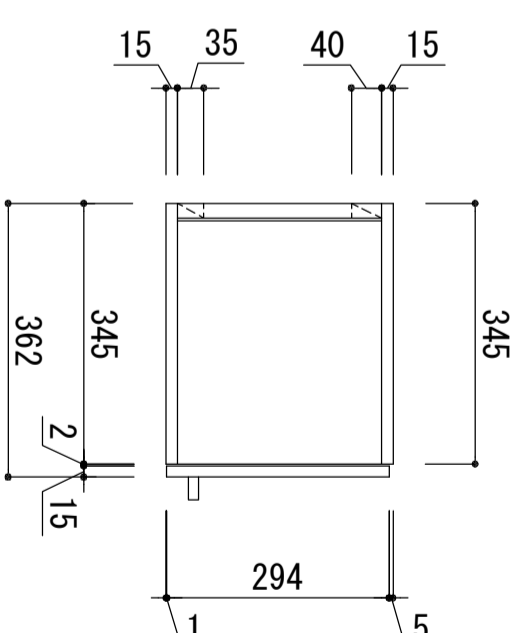

木部本体	側板 背板 地板	ウレタンコート化粧ボード (PB) 消臭コーティング合板 ウレタンコート化粧ボード (PB)
扉	表 裏 取っ手	ウレタンコート化粧ボード (PB) (ホワイトはEBコート仕上) ウレタンコート化粧ボード (PB) 木口樹脂巻 亜鉛ダイキヤスト 128ピッチ
丁番		スライドヒンジ
ラッチ		地震対策ラッチ付

※ 弊社製品はすべてF☆☆☆☆に対応しております。

品番

KLH-600F0