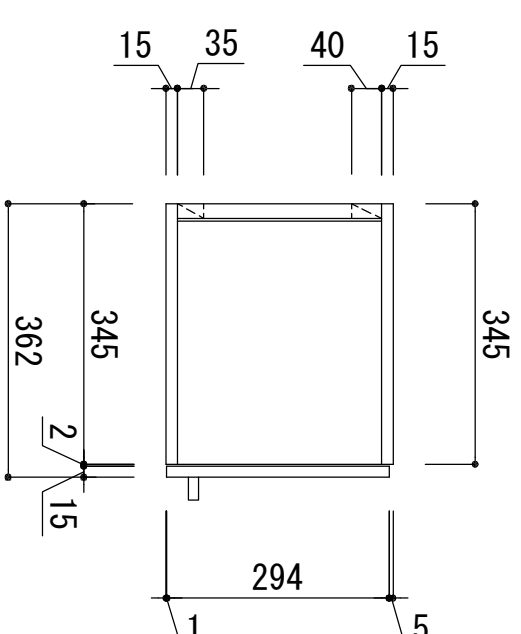

木部本体	側板 背板 地板	ウレタソート化粧ボード (PB) 消臭コーティング合板 ウレタソート化粧ボード (PB)
扉	表 裏 木口 取っ手	アレコート (PB) (SW) は鏡面仕上げ ウレタソート化粧ボード (PB) 木口テープ巻 亜鉛ダイキヤスト 128ピッチ スライドヒンジ
丁番 ラッチ		地震対策ラッチ付

※ 弊社製品はすべてF☆☆☆☆に対応しております。

品番
KLH-600F0

アイ才産業株式会社
アイオシステムキッチン事業部