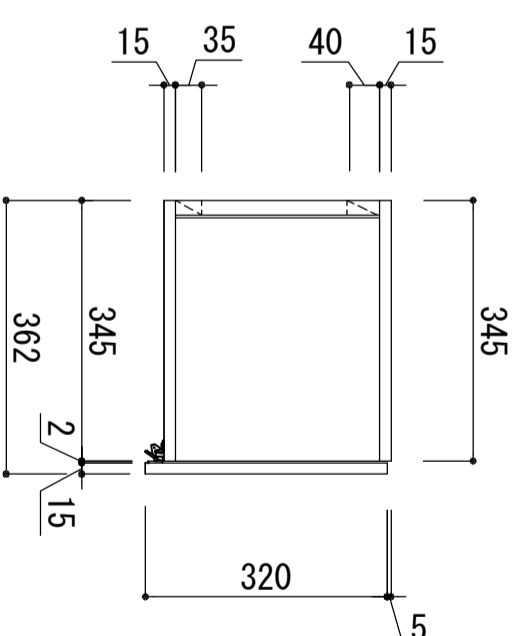

木部本体	側板	背面	裏	表	裏	裏	裏
	ウレタンコート化粧ボード (PB)	消臭コーティング合板	ウレタンコート化粧ボード (PB)	ウレタンコート化粧ボード (PB)	ウレタンコート化粧ボード (PB)	(ホワイトはEBコート仕上)	ウレタンコート化粧ボード (PB)
			ウレタンコート化粧ボード (PB)	ウレタンコート化粧ボード (PB)	ウレタンコート化粧ボード (PB)	ウレタンコート化粧ボード (PB)	ウレタンコート化粧ボード (PB)
			木ロテーゾ巻き	木ロテーゾ巻き	木ロテーゾ巻き	木ロテーゾ巻き	木ロテーゾ巻き
			耐震レバーラッチ付	耐震レバーラッチ付	耐震レバーラッチ付	耐震レバーラッチ付	耐震レバーラッチ付
丁番							スライドヒンジ

※ 弊社製品はすべてF☆☆☆☆に対応しております。