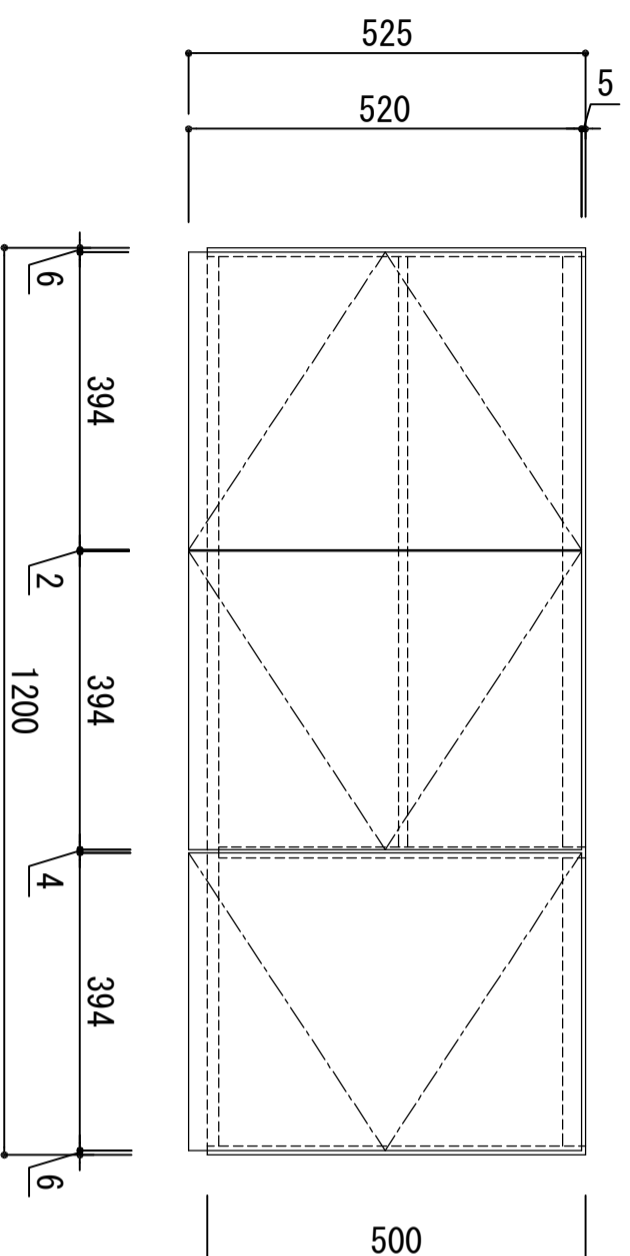

木部本体	側板	ウレタソコート化粧ボード (PB)
	背板	消臭コーティング合板
	地板	ウレタソコート化粧ボード (PB)
扉	表	ポリエステル (PB)
	裏	(SW) は鏡面仕上げ
	裏	ウレタソコート化粧ボード (PB)
	裏	木ロレーゾ巻き
	裏	耐震レバーラッチ付
丁番		スライドヒンジ

※ 弊社製品はすべてF☆☆☆☆に対応しております。

品番

KLH-1200

アイオ産業株式会社

アイオシステムキッチン事業部