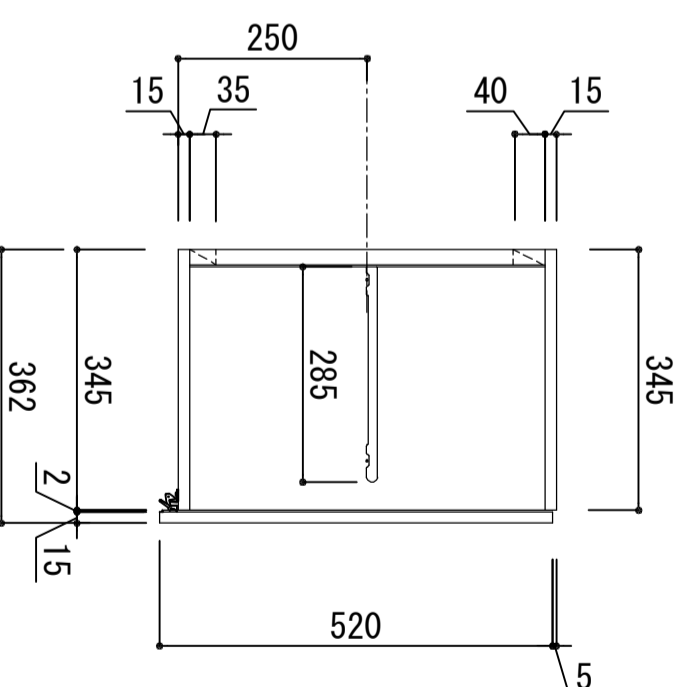

木部本体	側板	ウレタソコート化粧ボード (PB)
	背板	消臭コーティング合板
	地板	ウレタソコート化粧ボード (PB)
扉	表	ポリエステル (PB)
	裏	(SW) は鏡面仕上げ
	裏	ウレタソコート化粧ボード (PB)
	裏	木ロレーゾ巻き
	裏	耐震レバーラッチ付
丁番		スライドヒンジ

※ 弊社製品はすべてF☆☆☆☆に対応しております。

品番

KLH-1200

アイオ産業株式会社

アイオシステムキッチン事業部