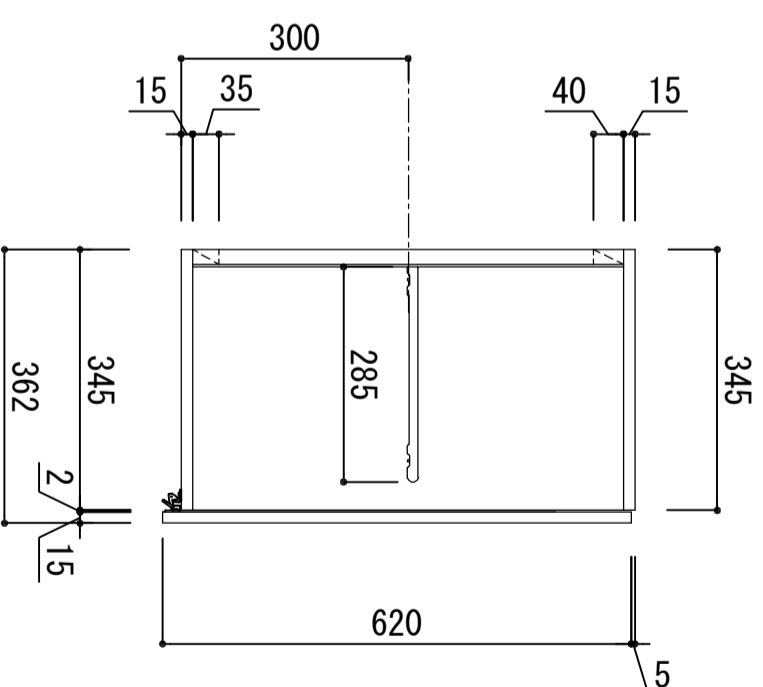

木部本体	側板	ウレタンコート化粧ボード (PB)
	背板	消臭コーティング合板
	地板	ウレタンコート化粧ボード (PB)
扉	表	アレコート (PB)
	裏	(SN) は鏡面仕上げ
	木口	ウレタンコート化粧ボード (PB)
	ラッチ	木口テープ巻き
		耐震レバーラッチ付
丁番		スライドヒンジ

※ 弊社製品はすべてF☆☆☆☆に対応しております。

品番  
KLH-1100H

アイ才産業株式会社  
アイオシステムキッチン事業部