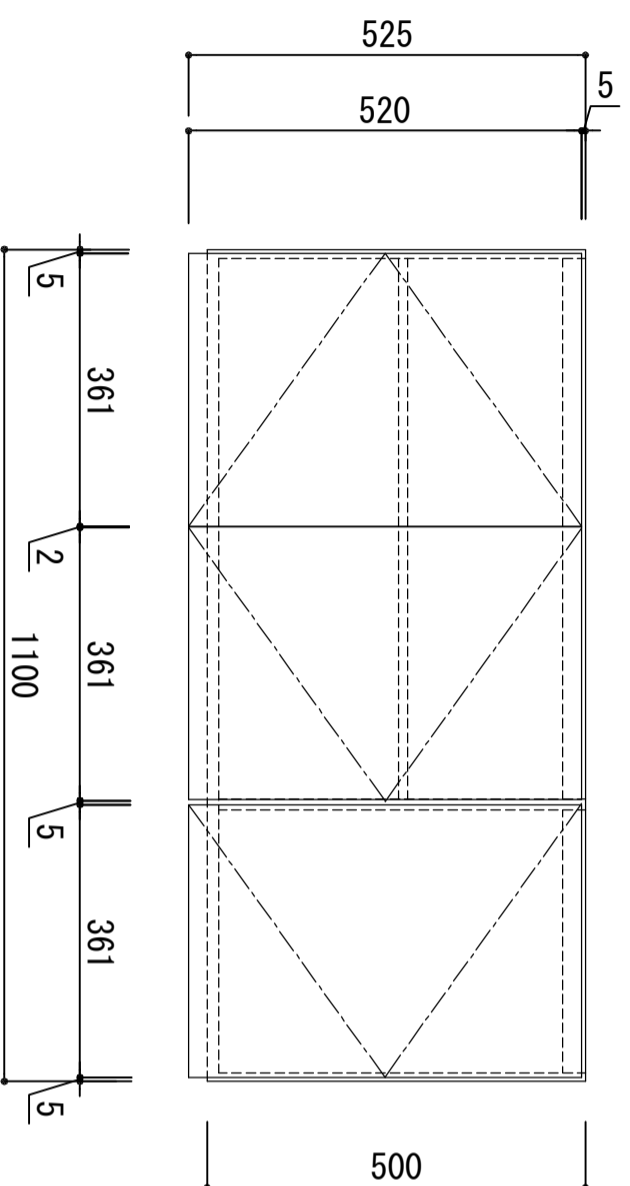

木部本体	側板	ウレタソコト化粧ボード (PB)
	背板	消臭コーティング含板
	地板	ウレタソコト化粧ボード (PB)
扉	表	ウレタソコト化粧ボード (PB) (ホワイトはEBコート仕上)
	裏	ウレタソコト化粧ボード (PB)
	木口	木口テープ巻き
丁番	ラッチ	耐震レバーラッチ付 スライドヒンジ

※ 弊社製品はすべてF☆☆☆☆に対応しております。

品番
KLH-1100

アイオ産業株式会社
アイオシステムキッチン事業部