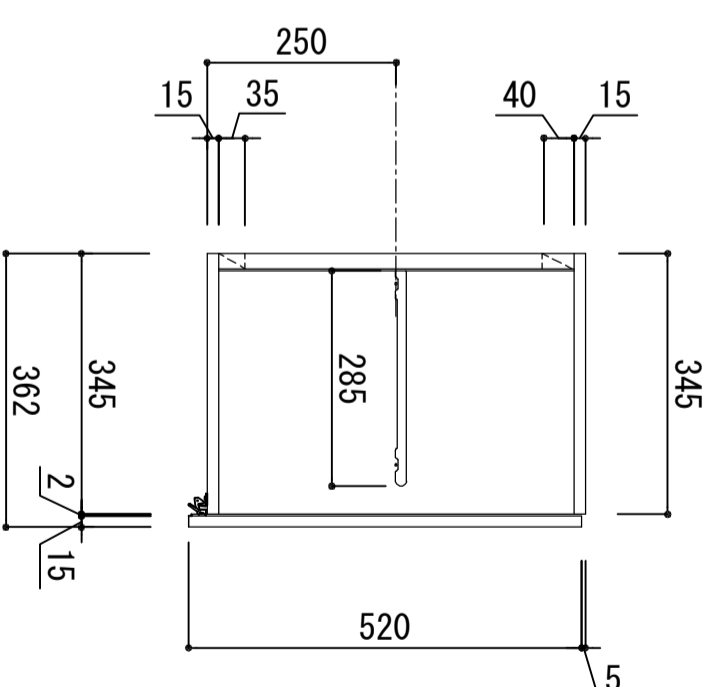

木部本体	側板	ウレタソコト化粧ボード (PB)
	背板	消臭コーティング含板
	地板	ウレタソコト化粧ボード (PB)
扉	表	ウレタソコト化粧ボード (PB) (ホワイトはEBコート仕上)
	裏	ウレタソコト化粧ボード (PB)
	木口	木口テープ巻き
丁番	ラッチ	耐震レバーラッチ付 スライドヒンジ

※ 弊社製品はすべてF☆☆☆☆に対応しております。

品番
KLH-1100

アイオ産業株式会社
アイオシステムキッチン事業部