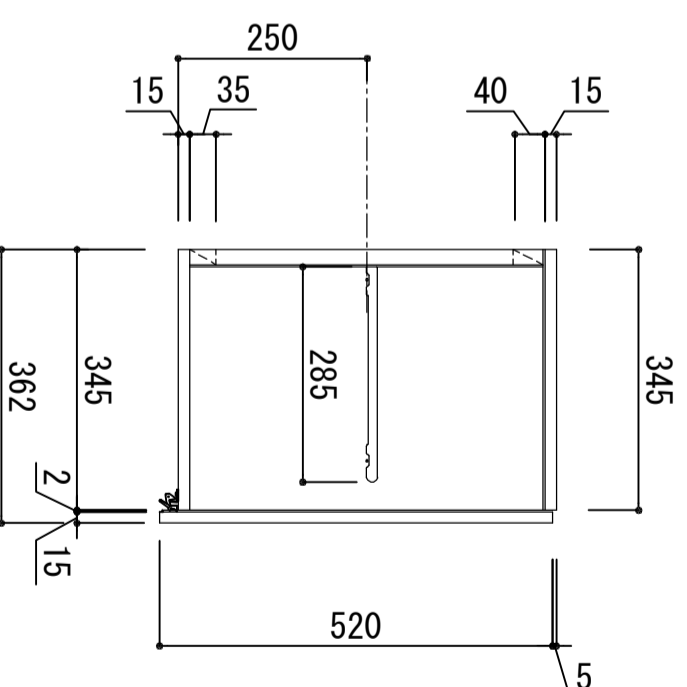

木部本体	側板	ウレタソコト化粧ボード (PB)
扉	背板 地板	消臭コーティング合板 ウレタソコト化粧ボード (PB)
	表	フニコート (PB)
	裏	(SM) は鏡面仕上げ
	裏 木口 ラッチ	ウレタソコト化粧ボード (PB) 木口チーク巻き 耐震レバーラッチ付
丁番		スライドヒンジ

※ 弊社製品はすべてF☆☆☆☆に対応しております。

品番
KLH-1050

アイオ産業株式会社
アイオシステムキッチン事業部