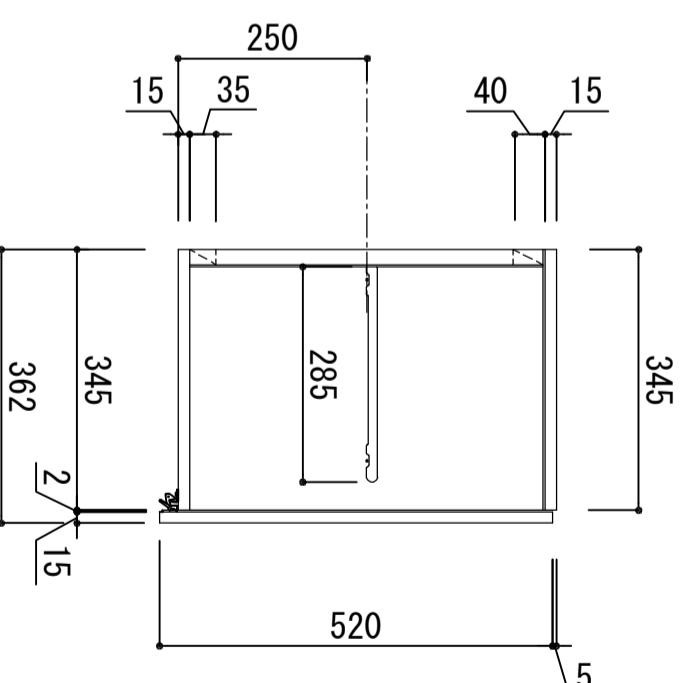

木部本体	側板	ウレタソコート化粧ボード (PB)
扉	背板 地板	消臭コーティング合板 ウレタソコート化粧ボード (PB)
	表	ウレタソコート化粧ボード (PB)
	裏	(ホワイトはEBコート仕上)
	裏 木口 ラッチ	ウレタソコート化粧ボード (PB) 木口チーク巻き 耐震レバーラッチ付
丁番		スライドヒンジ

※ 弊社製品はすべてF☆☆☆☆に対応しております。

品番
KLH-1050

アイオ産業株式会社
アイオシステムキッチン事業部