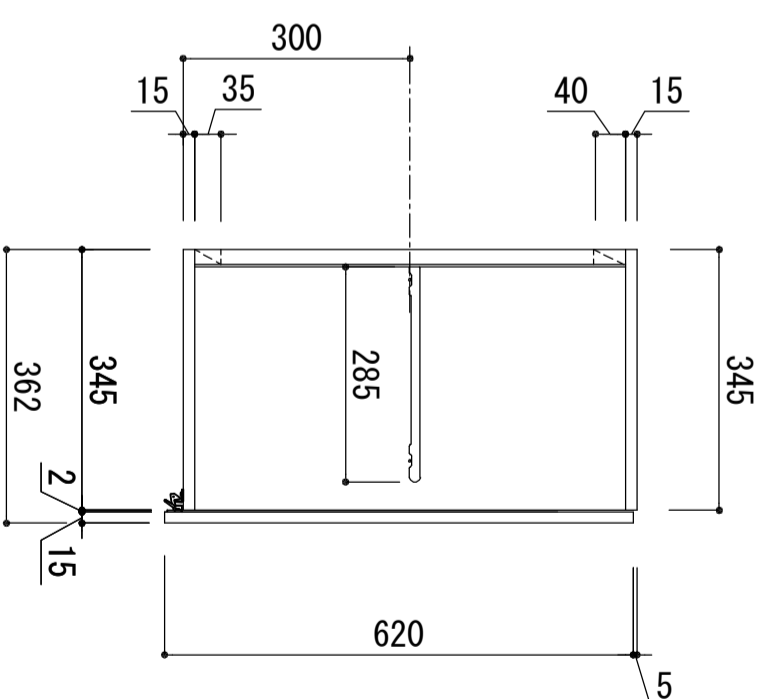

木部本体	側板 背板 地板	ウレタンコート化粧ボード (PB) 消臭コーティング合板 ウレタンコート化粧ボード (PB)
扉	表 裏 木口 ラッチ	ウレタンコート化粧ボード (PB) (ホワイトはEBコート仕上) ウレタンコート化粧ボード (PB) 木口テープ巻き 耐震レバーラッチ付 スライドヒンジ
丁番		

※ 弊社製品はすべてF☆☆☆☆に対応しております。

品番  
KLH-1000H

アイ才産業株式会社  
アイオシステムキッチン事業部