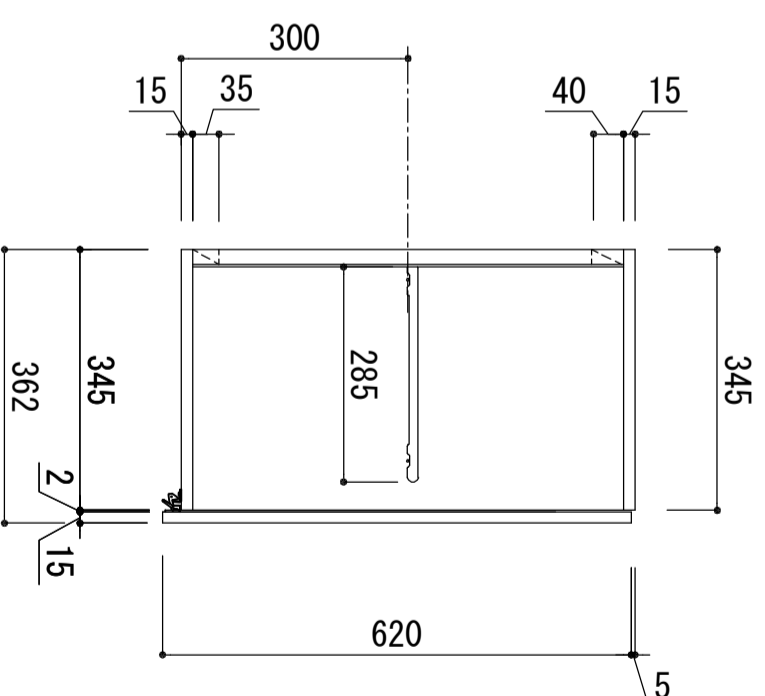

木部本体	側板	ウレタンコート化粧ボード (PB)
	背板	消臭コーティング合板
	地板	ウレタンコート化粧ボード (PB)
扉	表	アクリコート (PB)
	裏	(SM) は鏡面仕上げ
	裏	ウレタンコート化粧ボード (PB)
	裏	ウレタンコート化粧ボード (PB)
	裏	木ロレーズ巻き
	裏	耐震レバーラッチ付
丁番		スライドヒンジ

※ 弊社製品はすべてF☆☆☆☆に対応しております。

品番
KLH-1000H