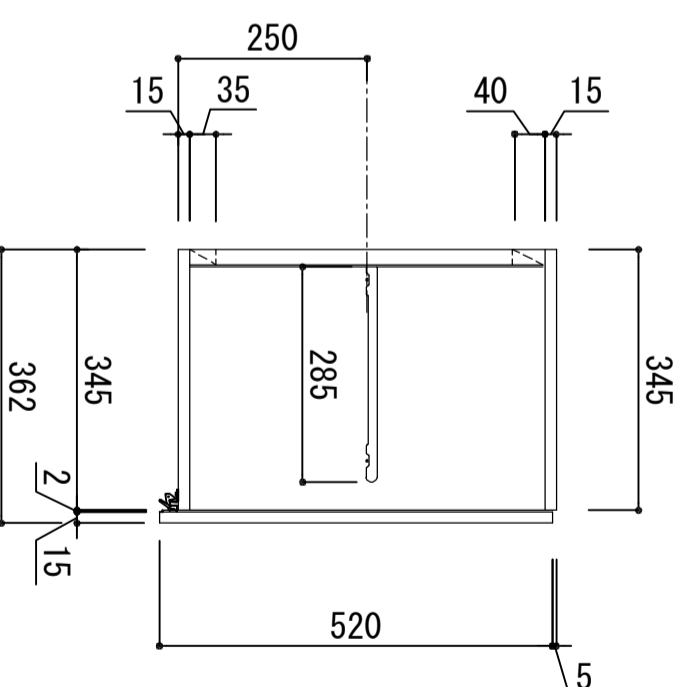

丁番	表	裏	ラッチ
扉	メラコート (PB)	(SM) は鏡面仕上げ	ウレタンコート化粧ボード (PB)
側板	メラコート (PB)	ウレタンコート化粧ボード (PB)	メラコート巻き
背板	メラコート (PB)	ウレタンコート化粧ボード (PB)	耐震レバーラッチ付
地板	メラコート (PB)	ウレタンコート化粧ボード (PB)	メラコート巻き
ラッチ	メラコート (PB)	ウレタンコート化粧ボード (PB)	耐震レバーラッチ付

※ 弊社製品はすべてF☆☆☆☆に対応しております。