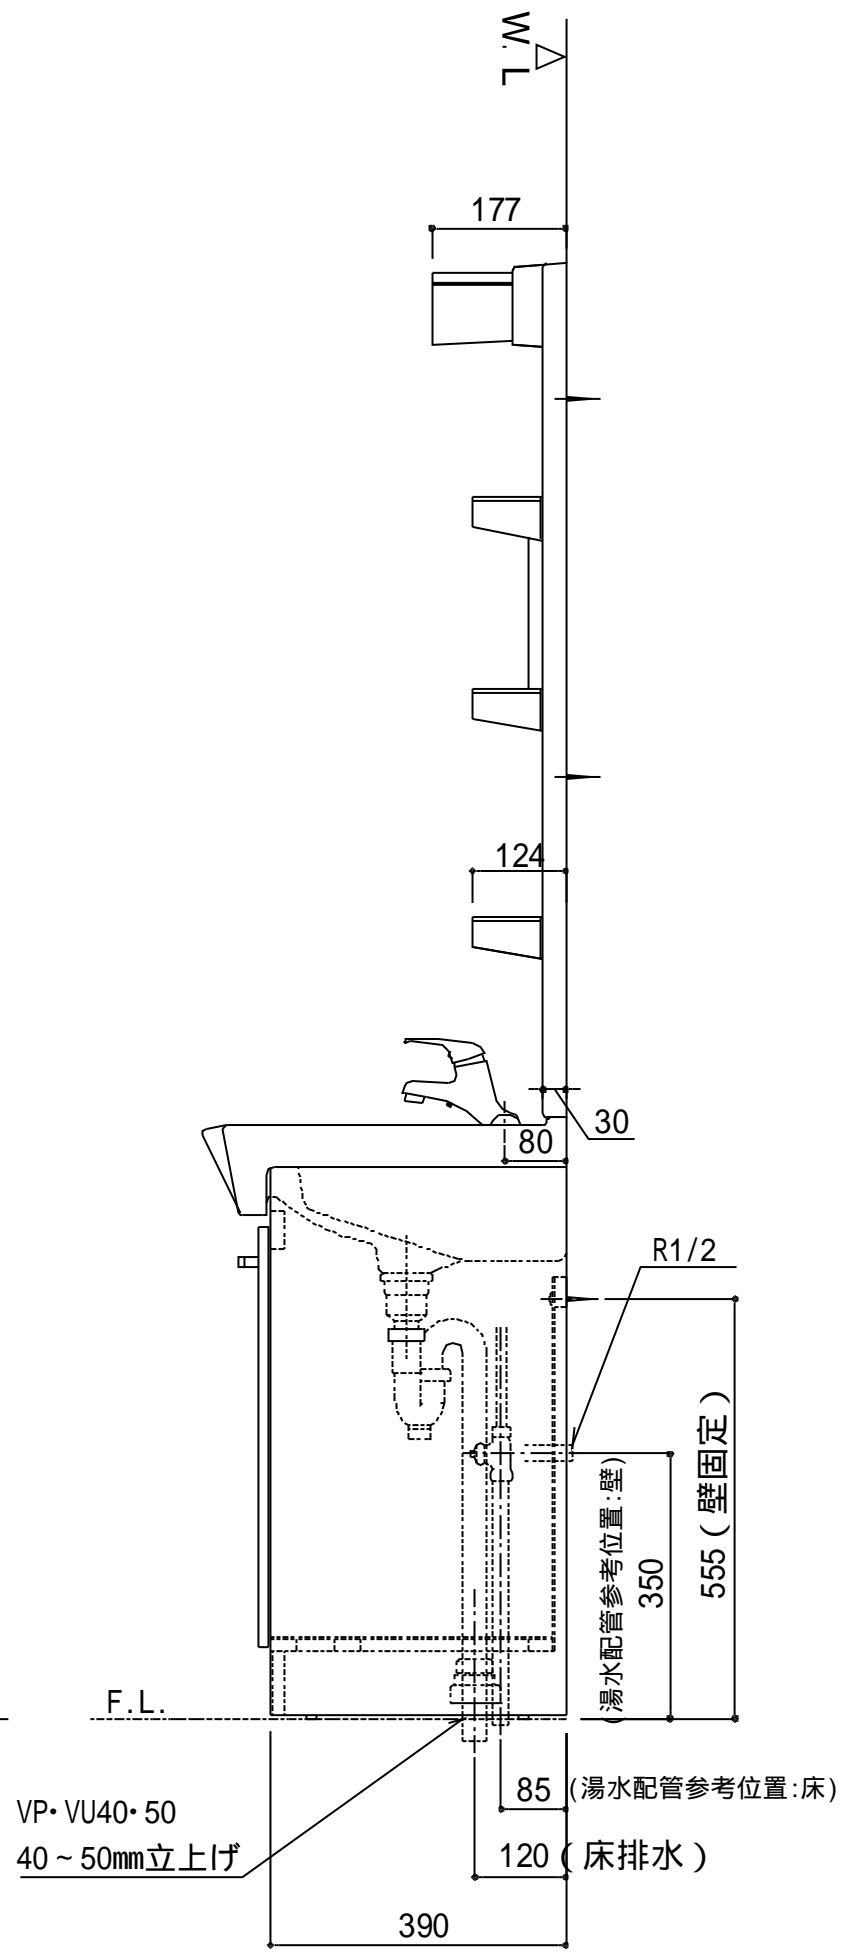

コードの取り出しは、左又は右
 コードの長さ (参考位置)
 右取出し : 1600mm
 左取出し : 900mm

品番
 KL -75(W) 1L-751

アイオ産業株式会社
 アイオシステムキッチン事業部