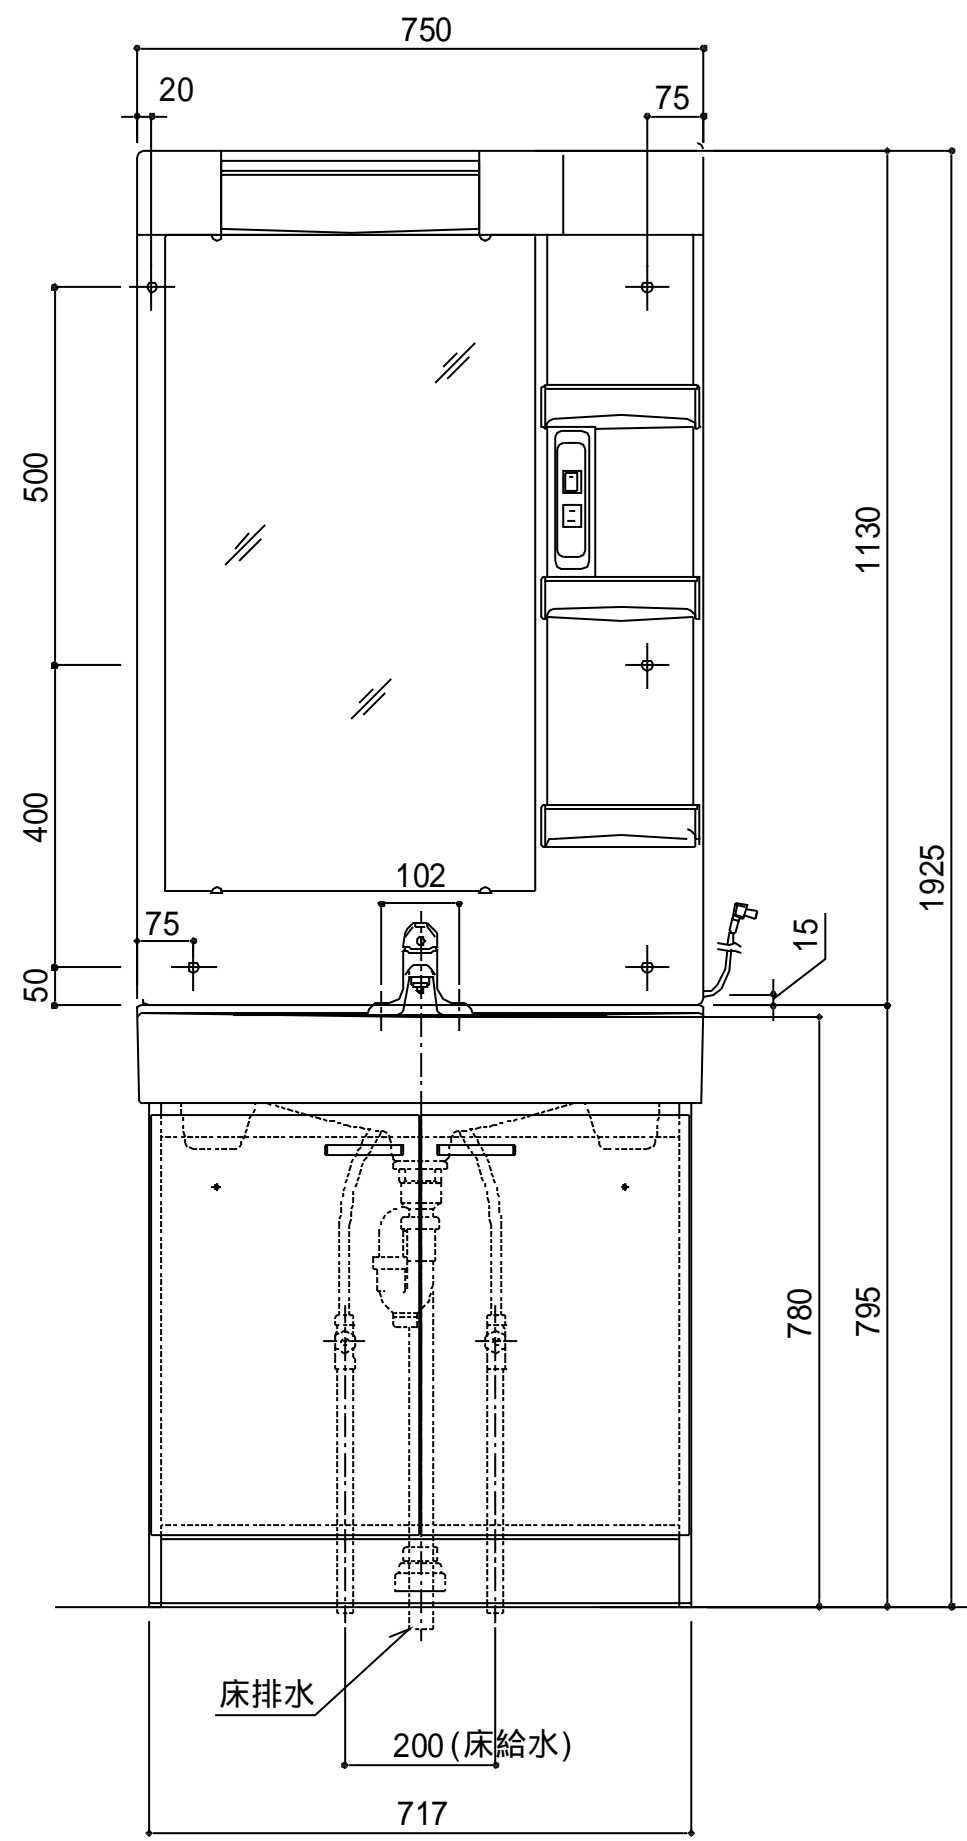

コードの取り出しは、左又は右
 コードの長さ (参考位置)
 右取出し : 1600mm
 左取出し : 900mm

品番
 KL -75(W) 1L-751

アイオ産業株式会社
 アイオシステムキッチン事業部