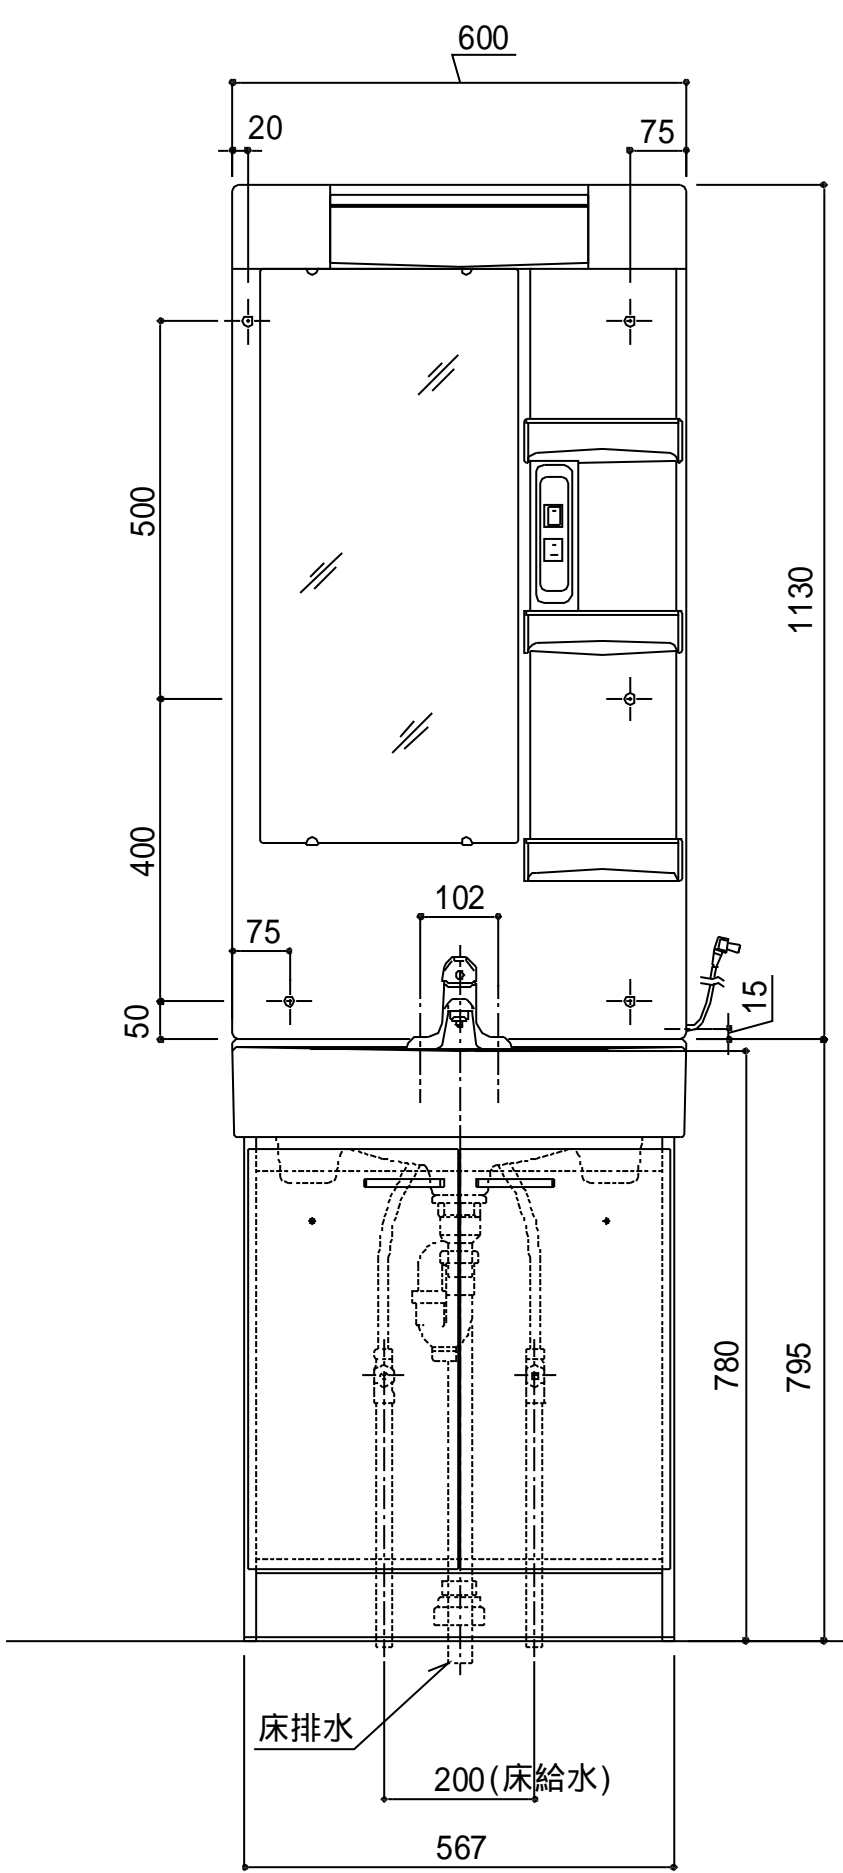

コードの取り出しは、左又は右  
 コードの長さ (参考位置)  
 右取出し : 1600mm  
 左取出し : 1000mm

VP・VU40・50  
 40~50mm立上げ