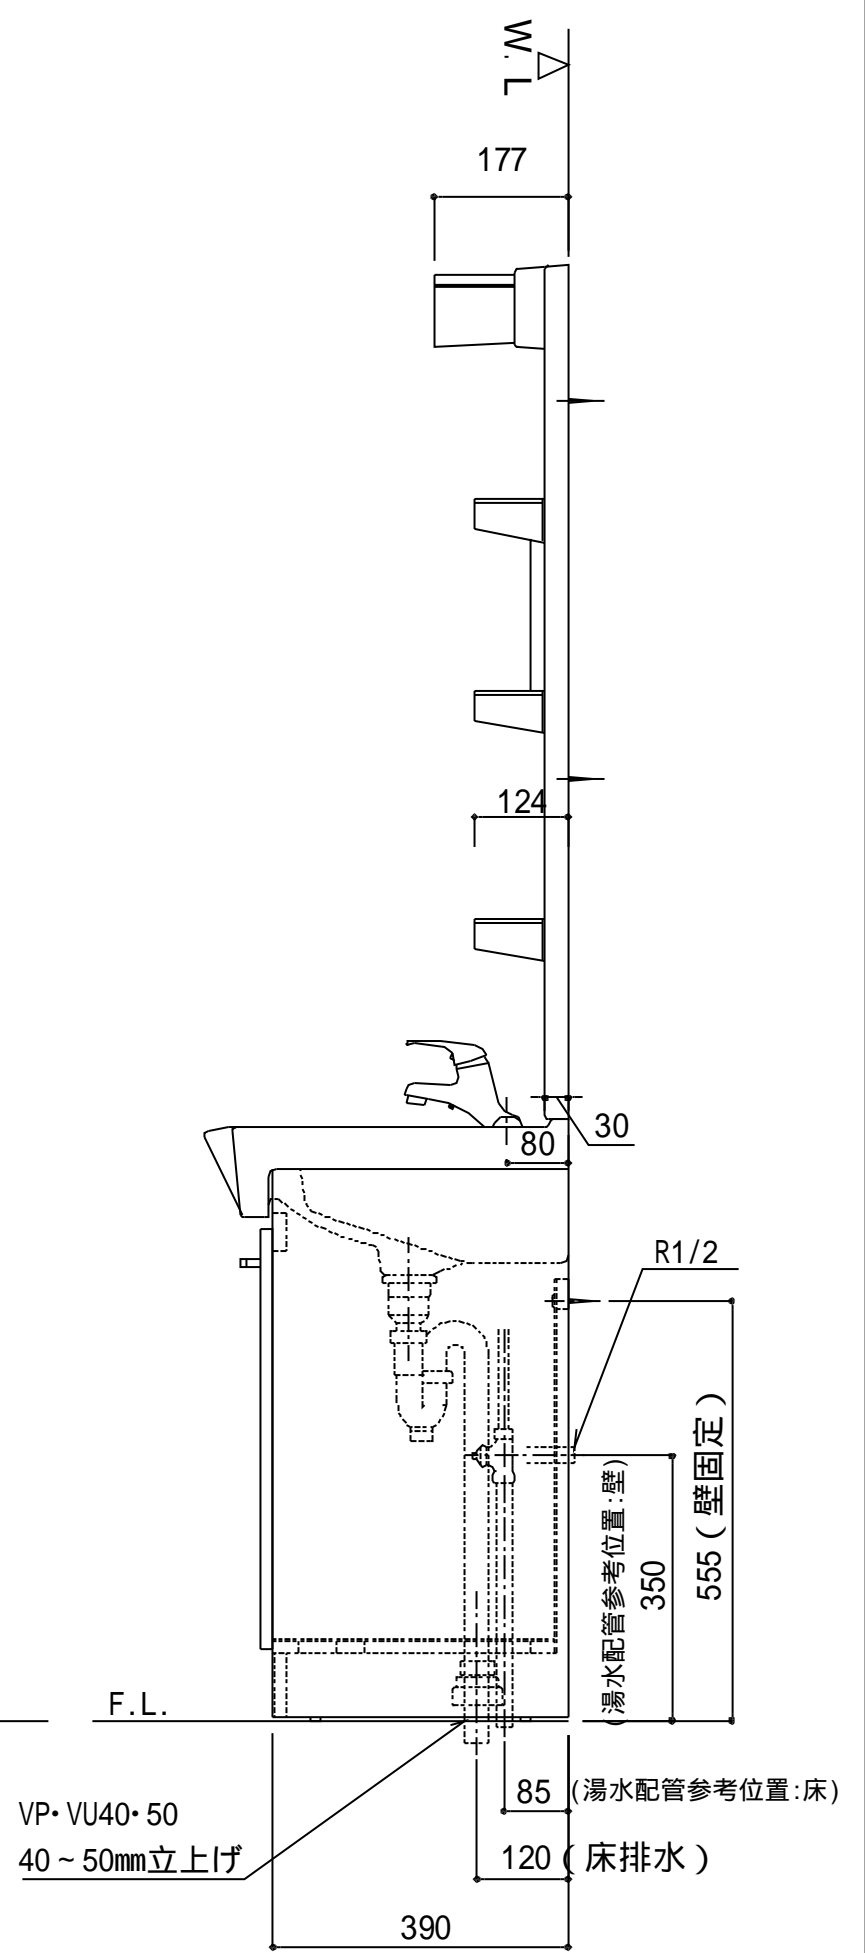

コードの取り出しは、左又は右  
 コードの長さ (参考位置)  
 右取出し : 1600mm  
 左取出し : 1000mm

VP・VU40・50  
 40~50mm立上げ