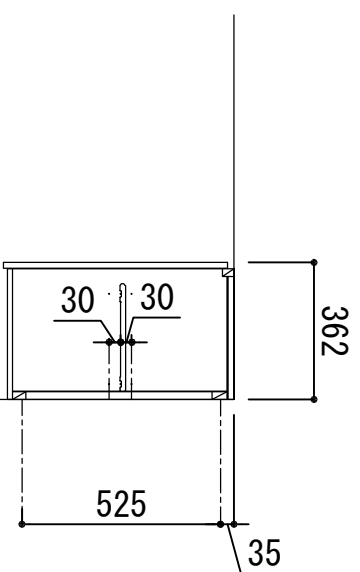

※ 弊社製品は全てF☆☆☆☆仕様です。  
 ※ 左シンク(L)は本図の左右対称です(ガス器具以外)  
 ※ 照明器具は含まれておりません。

クークトップ	ステンレスSUS443J1 砂地エンボス仕上 奥行 600mm
シンク	ステンレスSUS443J1 0.6t 静音シンク
木部本体	側板：ウレタンコーティング化粧ボード (PB) 背板：消臭コーティング化粧板 地板：EBコーティング化粧板
扉	ウレタン樹脂塗装仕上げ (LB) 光沢仕上げ (SW・ML・P0)
取っ手	木口 木口テーラズ巻
丁番	スチール 128ピッチ
ラッチ (クハユニット)	スライドピッチ
排水金具	感知式地震対策ラッチ付
ホース	180φ大型ゴミ収納器付
包丁差し	塩化ビニール蛇腹30φ×80cm (回転板付)
ガス機器	ポリプロピレン製 4本収納
フード	3ロコンロ RB32AM4H2S-BW (Siセンサー)
カラー	任意選択可能 (図面はBDR-3HL) 任意選択可能