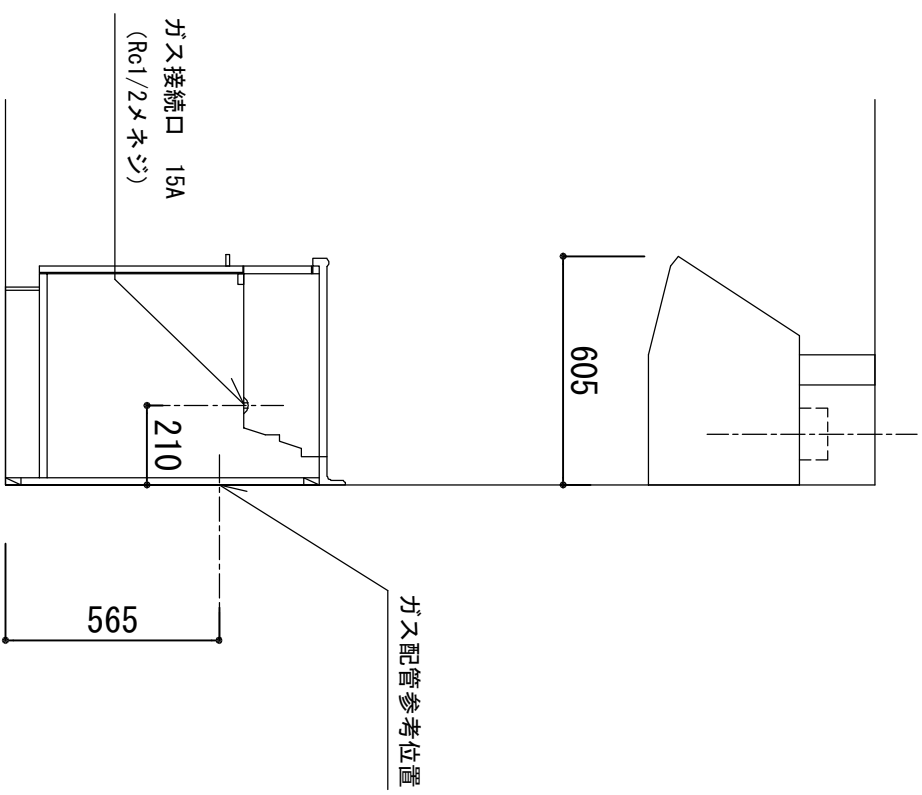

※ 弊社製品は全てF☆☆☆☆仕様です。  
 ※ 左シンク(L)は本図の左右対称です(ガス器具以外)  
 ※ 照明器具は含まれておりません。

クークトップ	ステンレスSUS443J1 砂地エンボス仕上 奥行 600mm
シンク	ステンレスSUS443J1 0.6t 静音シンク
木部本体	側板：ウレタンコーティング化粧ボード (PB) 背板：消臭コーティング化粧板 地板：EBコーティング化粧板
扉	ウレタン樹脂塗装仕上げ (LB) 光沢仕上げ (SW・ML・P0)
取っ手	木口 木口テーラズ巻
丁番	スチール 128ピッチ
ラッチ (クハユニット)	スライドピッチ
排水金具	感知式地震対策ラッチ付
ホース	180φ大型ゴミ収納器付
包丁差し	塩化ビニール蛇腹30φ×80cm (回転板付)
ガス機器	ポリプロピレン製 4本収納
フード	3ロコンロ RB32AM4H2S-BW (Siセンサー)
カラー	任意選択可能 (図面はBDR-3HL) 任意選択可能