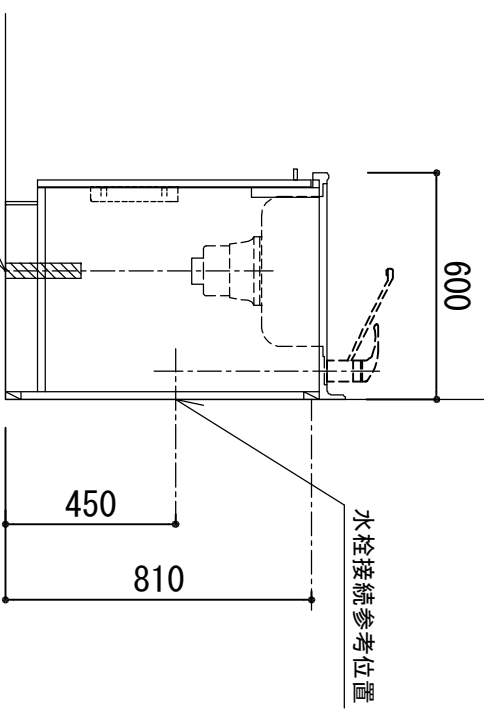

※ 弊社製品は全てF☆☆☆☆仕様です。  
 ※ 左シンク(L)は本図の左右対称です(ガス器具以外)  
 ※ 照明器具は含まれておりません。

クークトップ	ステンレスSUS443J1 砂地エンボス仕上 奥行 600mm
シンク	ステンレスSUS443J1 0.6t 静音シンク
木部本体	側板：ウレタンコーティング化粧ボード (PB) 背板：消臭コーティング化粧板 地板：EBコーティング化粧板
扉	ウレタン樹脂塗装仕上げ (LB) 光沢仕上げ (SW・ML・P0)
取っ手	木口 木口テーラズ巻
丁番	スチール 128ピッチ
ラッチ (クハユニット)	スライドピッチ
排水金具	感知式地震対策ラッチ付
ホース	180φ大型ゴミ収納器付
包丁差し	塩化ビニール蛇腹30φ×80cm (回転板付)
ガス機器	ポリプロピレン製 4本収納
フード	3ロコンロ RB32AM4H2S-BW (Siセンサー)
カラー	任意選択可能 (図面はBDR-3HL) 任意選択可能