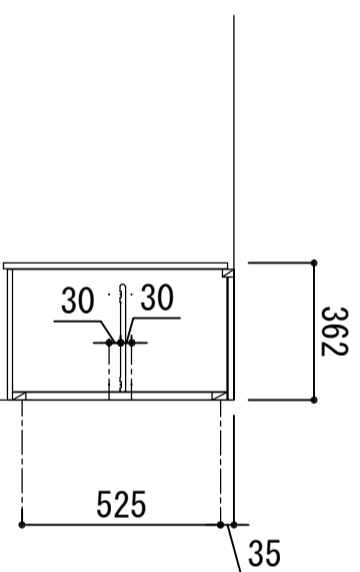

※ 弊社製品は全てF☆☆☆☆仕様です。
 ※ シンク (R) は本図の左右対称です (ガス器具以外)
 ※ 照明器具は含まれておりません。

クークトップ	ステンレスSUS443J1 砂地エンボス仕上 奥行 600mm
シンク	ステンレスSUS443J1 0.6t 静音シンク
木部本体	側板：ウレタンコーティング化粧ボード (PB) 背板：消臭コーティング合板 地板：EBコーティング化粧板 ウレタン樹脂塗装仕上げ (LB) 光沢仕上げ (SW・ML・LB)
扉	表 ウレタン樹脂塗装仕上げ (LB) 光沢仕上げ (SW・ML・LB)
	裏 木口 木口テーラズ巻
取っ手	スチール 128ピッチ
丁番	スライドピンジ
ラッチ (クハユニット)	感知式地震対策ラッチ付
排水金具	180φ大型ゴミ収納器付
ホース	塩化ビニール蛇腹30φ×80cm (回転板付)
包丁差し	ポリプロピレン製 4本収納
ガス機器	3口コンロ RB32AM4H2S-BW (Siセンサー)
コード	任意選択可能 (図面はBDR-3HL)
カラー	任意選択可能