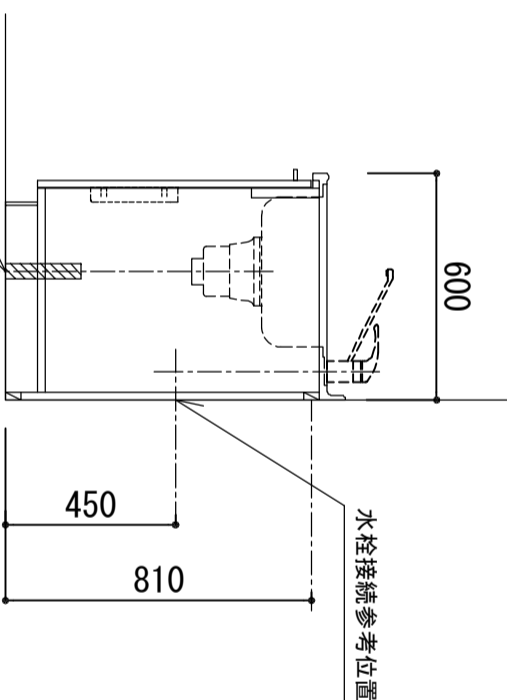

※ 弊社製品は全てF☆☆☆☆仕様です。
 ※ シンク (R) は本図の左右対称です (ガス器具以外)
 ※ 照明器具は含まれておりません。

クークトップ	ステンレスSUS443J1 砂地エンボス仕上 奥行 600mm
シンク	ステンレスSUS443J1 0.6t 静音シンク
木部本体	側板：ウレタンコーティング化粧ボード (PB) 背板：消臭コーティング合板 地板：EBコーティング化粧板 ウレタン樹脂塗装仕上げ (LB) 光沢仕上げ (SW・ML・LB)
扉	表 ウレタン樹脂塗装仕上げ (LB) 光沢仕上げ (SW・ML・LB)
	裏 木口 木口テーラズ巻
取っ手	スチール 128ピッチ
丁番	スライドピンジ
ラッチ (クハユニット)	感知式地震対策ラッチ付
排水金具	180φ大型ゴミ収納器付
ホース	塩化ビニール蛇腹30φ×80cm (回転板付)
包丁差し	ポリプロピレン製 4本収納
ガス機器	3口コンロ RB32AM4H2S-BW (Siセンサー)
コード	任意選択可能 (図面はBDR-3HL)
カラー	任意選択可能