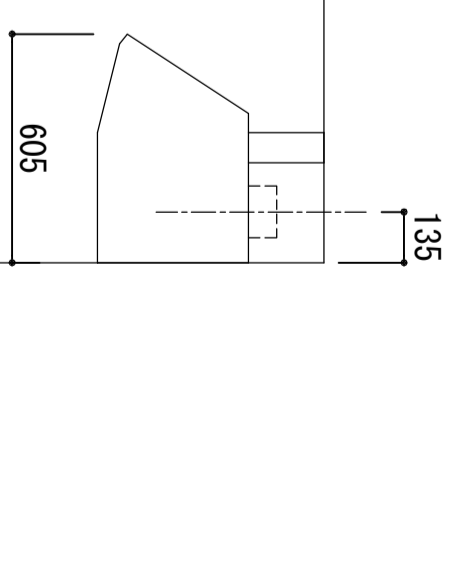

※ 弊社製品は全てF☆☆☆☆仕様です。
 ※ シンク (R) は本図の左右対称です (ガス器具以外)
 ※ 照明器具は含まれておりません。

クークトップ	ステンレスSUS443J1 砂地エンボス仕上 奥行 600mm
シンク	ステンレスSUS443J1 0.6t 静音シンク
木部本体	側板：ウレタンコーティング化粧ボード (PB) 背板：消臭コーティング合板 地板：EBコーティング化粧板 ウレタン樹脂塗装仕上げ (LB) 光沢仕上げ (SW・ML・LB)
扉	表 ウレタン樹脂塗装仕上げ (LB) 光沢仕上げ (SW・ML・LB)
	裏 木口 木口テーラズ巻
取っ手	スチール 128ピッチ
丁番	スライドピンジ
ラッチ (クハユニット)	感知式地震対策ラッチ付
排水金具	180φ大型ゴミ収納器付
ホース	塩化ビニール蛇腹30φ×80cm (回転板付)
包丁差し	ポリプロピレン製 4本収納
ガス機器	3口コンロ RB32AM4H2S-BW (Siセンサー)
コード	任意選択可能 (図面はBDR-3HL)
カラー	任意選択可能