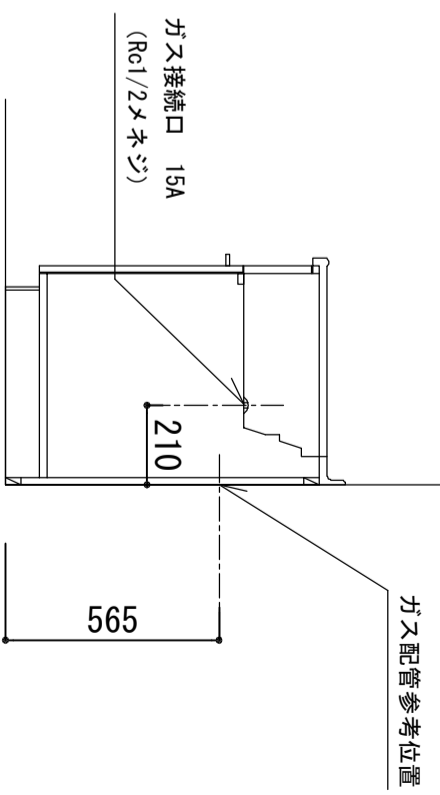

※ 弊社製品は全てF☆☆☆☆仕様です。
 ※ シンク (R) は本図の左右対称です (ガス器具以外)
 ※ 照明器具は含まれておりません。

クークトップ	ステンレスSUS443J1 砂地エンボス仕上 奥行 600mm
シンク	ステンレスSUS443J1 0.6t 静音シンク
木部本体	側板：ウレタンコーティング化粧ボード (PB) 背板：消臭コーティング合板 地板：EBコーティング化粧板 ウレタン樹脂塗装仕上げ (LB) 光沢仕上げ (SW・ML・LB)
扉	表 ウレタン樹脂塗装仕上げ (LB) 光沢仕上げ (SW・ML・LB)
	裏 木口 木口テーラズ巻
取っ手	スチール 128ピッチ
丁番	スライドピンジ
ラッチ (クハユニット)	感知式地震対策ラッチ付
排水金具	180φ大型ゴミ収納器付
ホース	塩化ビニール蛇腹30φ×80cm (回転板付)
包丁差し	ポリプロピレン製 4本収納
ガス機器	3口コンロ RB32AM4H2S-BW (Siセンサー)
コード	任意選択可能 (図面はBDR-3HL)
カラー	任意選択可能