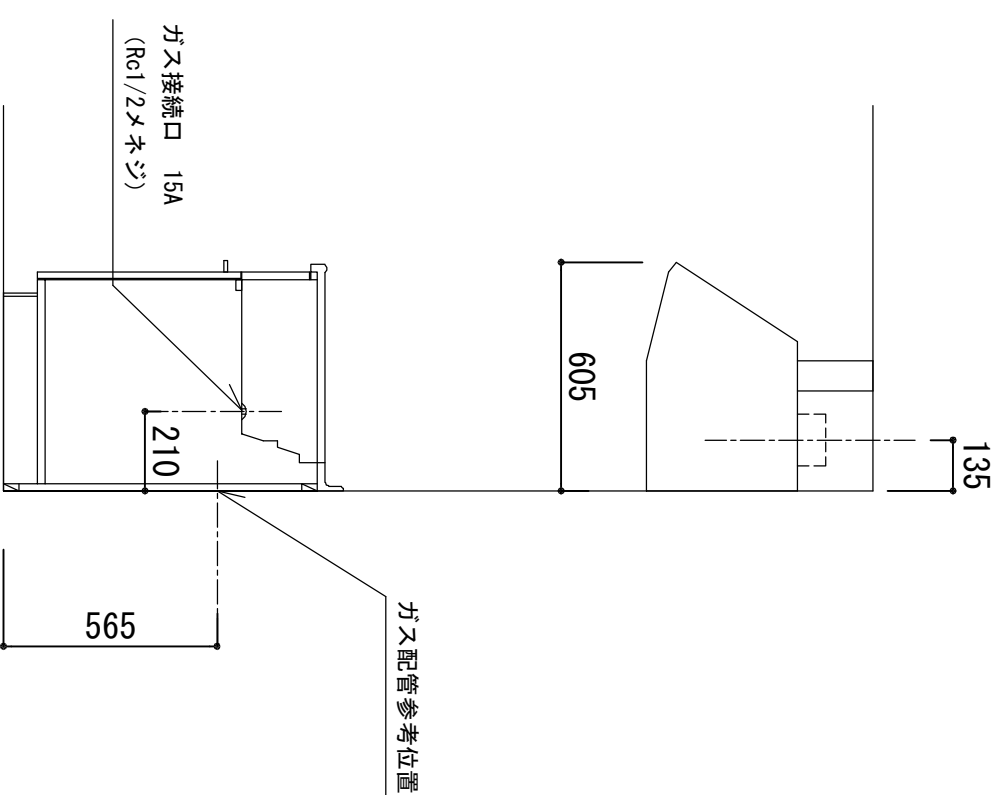

1412.5 水栓設置参考位置

※ 弊社製品は全て☆☆☆☆仕様です。
 ※ 照明器具は含まれておりません。

クークトップ	ステンレスSUS443J1 砂地エンボス仕上 奥行 600mm
シンク	ステンレスSUS443J1 0.6t 静音シンク
木部本体	側板：ウレタンコーティング化粧ボード (PB) 背板：消臭コーティング合板 地板：EBコーティング化粧板
扉	ウレタン樹脂塗装仕上げ (LB)
	光沢仕上げ (SW・ML・P0)
表	木口
取っ手	スチール 128ピッチ
丁番	スライドピンジ
ラッチ (クハユニット)	感知式地震対策ラッチ付
排水金具	180φ大型ゴミ収納器付
ホース	塩化ビニール蛇腹30φ×80cm (回転板付)
包丁差し	ポリプロピレン製 4本収納
ガス機器	3口コンロ RB32AM4H2S-BW (Siセンサー)
フード	任意選択可能 (図面はBDR-3HL)
カラー	任意選択可能