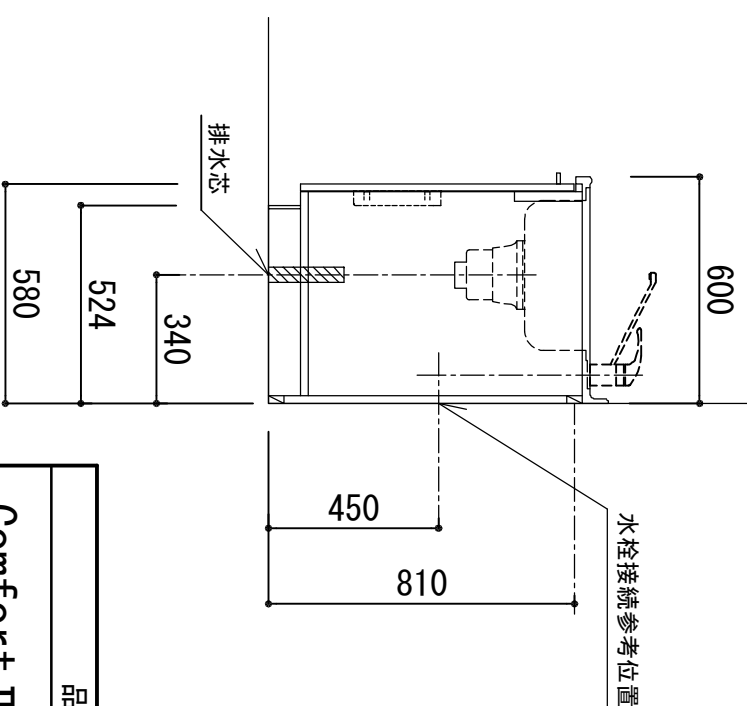

1412.5 水栓設置参考位置

※ 弊社製品は全て☆☆☆☆仕様です。
 ※ 照明器具は含まれておりません。

クークトップ	ステンレスSUS443J1 砂地エンボス仕上 奥行 600mm
シンク	ステンレスSUS443J1 0.6t 静音シンク
木部本体	側板：ウレタンコーティング化粧ボード (PB) 背板：消臭コーティング合板 地板：EBコーティング化粧板
扉	ウレタン樹脂塗装仕上げ (LB)
	光沢仕上げ (SW・ML・P0)
表	木口
取っ手	スチール 128ピッチ
丁番	スライドピンジ
ラッチ (クハユニット)	感知式地震対策ラッチ付
排水金具	180φ大型ゴミ収納器付
ホース	塩化ビニール蛇腹30φ×80cm (回転板付)
包丁差し	ポリプロピレン製 4本収納
ガス機器	3口コンロ RB32AM4H2S-BW (Siセンサー)
フード	任意選択可能 (図面はBDR-3HL)
カラー	任意選択可能