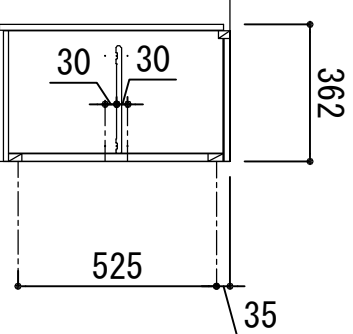

1412.5 水栓設置参考位置

※ 弊社製品は全て☆☆☆☆仕様です。
 ※ 照明器具は含まれておりません。

クークトップ	ステンレスSUS443J1 砂地エンボス仕上 奥行 600mm
シンク	ステンレスSUS443J1 0.6t 静音シンク
木部本体	側板：ウレタンコーティング化粧ボード (PB) 背板：消臭コーティング合板 地板：EBコーティング化粧板
扉	ウレタン樹脂塗装仕上げ (LB)
	光沢仕上げ (SW・ML・P0)
表	木口
取っ手	スチール 128ピッチ
丁番	スライドピンジ
ラッチ (クハユニット)	感知式地震対策ラッチ付
排水金具	180φ大型ゴミ収納器付
ホース	塩化ビニール蛇腹30φ×80cm (回転板付)
包丁差し	ポリプロピレン製 4本収納
ガス機器	3口コンロ RB32AM4H2S-BW (Siセンサー)
フード	任意選択可能 (図面はBDR-3HL)
カラー	任意選択可能