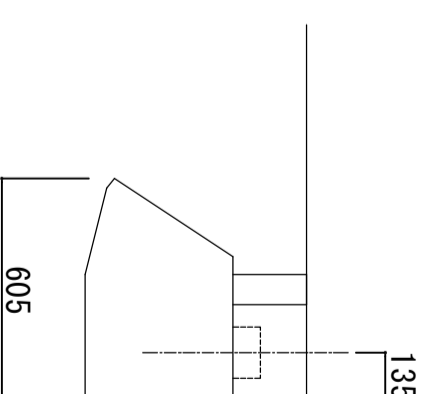

1412.5 水栓設置参考位置

※ 弊社製品は全て☆☆☆☆仕様です。
 ※ 照明器具は含まれておりません。

コークトップ	ステンレスSUS443J1 砂地エンボス仕上げ 奥行 600mm
シンク	ステンレスSUS443J1 0.6t 静音シンク
木部本体	側板：ウレタンコーティングボード (PB) 背板：消臭コーティング合板 地板：EBコーティング化粧板
扉	アルミ製 ラインハンドル (SW・PO)は鏡面仕上げ
取っ手	木口
丁番	アルミ製 ラインハンドル
ラッチ (ファルレット)	スライドピンジ
排水金具	感知式地震対策ラッチ付
ホース	180φ大型ゴミ収納器付
包丁差し	塩化ビニール蛇腹30φ×80cm (回転板付)
ガス機器	ポリプロピレン製 4本収納
フード	3口コンロ RB32AM4H2S-BW (Siセンサー)
カラツ	任意選択可能 (図面はBDR-3HL)