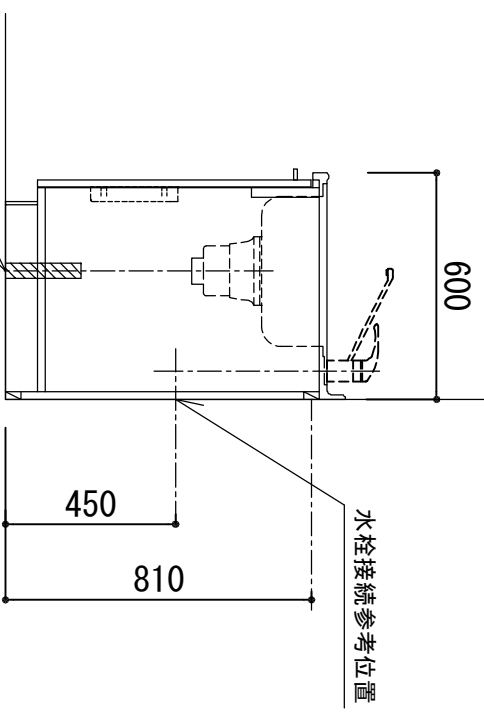

※ 弊社製品は全て☆☆☆☆仕様です。
 ※ 照明器具は含まれておりません。

クークトップ	ステンレスSUS443J1 砂地エンボス仕上 奥行 600mm
シンク	ステンレスSUS443J1 0.6t 静音シンク
木部本体	側板：ウレタンコート化粧ボード (PB) 背板：消臭コーティング合板 地板：EBコート化粧板 ウレタン樹脂塗装仕上げ (LB) 光沢仕上げ (SW・ML・P0)
扉	表 ウレタン樹脂塗装仕上げ (LB) 光沢仕上げ (SW・ML・P0)
	裏 木口 木口テーラズ巻
取っ手	スチール 128ピッチ
丁番	スライドピンジ
ラッチ (クハユニット)	感知式地震対策ラッチ付
排水金具	180φ大型ゴミ収納器付
ホース	塩化ビニール蛇腹30φ×80cm (回転板付)
包丁差し	ポリプロピレン製 4本収納
ガス機器	3口コンロ RB32AM4H2S-BW (Siセンサー)
フード	任意選択可能 (図面はBDR-3HL)
カラー	任意選択可能