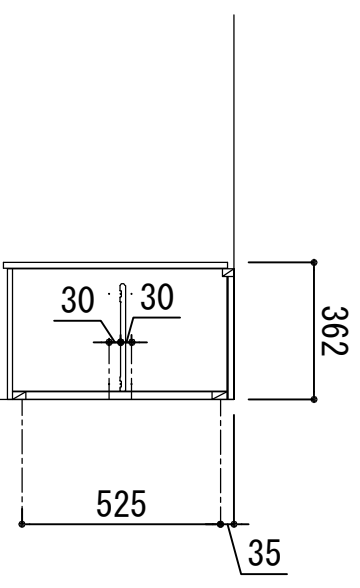

※ 弊社製品は全て☆☆☆☆仕様です。
 ※ 照明器具は含まれておりません。

クークトップ	ステンレスSUS443J1 砂地エンボス仕上 奥行 600mm
シンク	ステンレスSUS443J1 0.6t 静音シンク
木部本体	側板：ウレタンコート化粧ボード (PB) 背板：消臭コーティング合板 地板：EBコート化粧板 ウレタン樹脂塗装仕上げ (LB) 光沢仕上げ (SW・ML・P0)
扉	表 ウレタン樹脂塗装仕上げ (LB) 光沢仕上げ (SW・ML・P0)
	裏 木口 木口テーラズ巻
取っ手	スチール 128ピッチ
丁番	スライドピンジ
ラッチ (クハユニット)	感知式地震対策ラッチ付
排水金具	180φ大型ゴミ収納器付
ホース	塩化ビニール蛇腹30φ×80cm (回転板付)
包丁差し	ポリプロピレン製 4本収納
ガス機器	3口コンロ RB32AM4H2S-BW (Siセンサー)
フード	任意選択可能 (図面はBDR-3HL)
カラー	任意選択可能