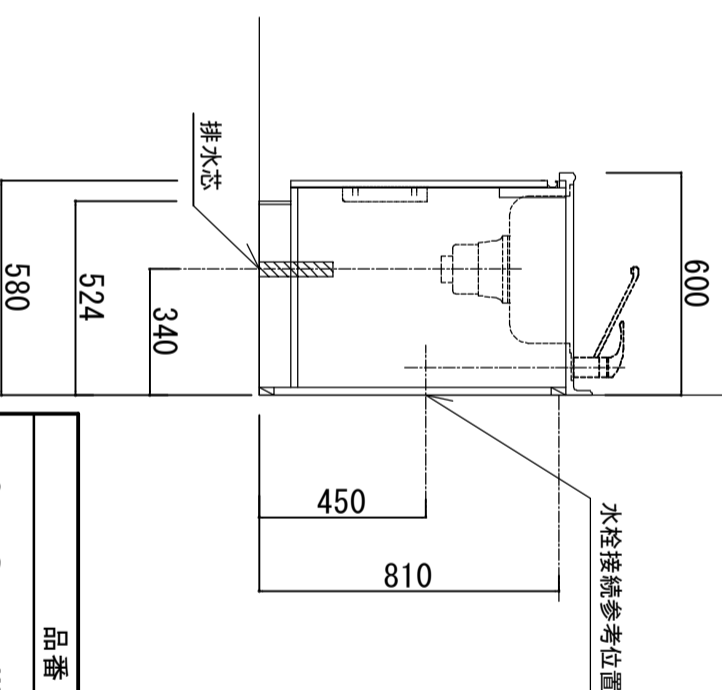

1412.5 水栓設置参考位置

※ 弊社製品は全て☆☆☆☆仕様です。
 ※ 照明器具は含まれておりません。

コークトップ	ステンレスSUS443J1 砂地エンボス仕上げ 奥行 600mm
シンク	ステンレスSUS443J1 0.6t 静音シンク
木部本体	側板：ウレタンコーティングボード (PB) 背板：消臭コーティング合板 地板：EBコーティング化粧板
扉	アルミ製 ラインハンドル (SW・PO)は鏡面仕上げ
取っ手	木口
丁番	アルミ製 ラインハンドル
ラッチ (ファルレット)	スライドピンジ
排水金具	感知式地震対策ラッチ付
ホース	180φ大型ゴミ収納器付
包丁差し	塩化ビニール蛇腹30φ×80cm (回転板付)
ガス機器	ポリプロピレン製 4本収納
フード	3口コンロ RB32AM4H2S-BW (Siセンサー)
カラツ	任意選択可能 (図面はBDR-3HL)