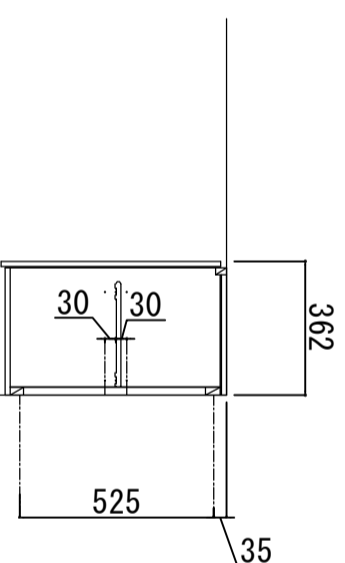

1412.5 水栓設置参考位置

※ 弊社製品は全て☆☆☆☆仕様です。
 ※ 照明器具は含まれておりません。

コークトップ	ステンレスSUS443J1 砂地エンボス仕上げ 奥行 600mm
シンク	ステンレスSUS443J1 0.6t 静音シンク
木部本体	側板：ウレタンコーティングボード (PB) 背板：消臭コーティング合板 地板：EBコーティング化粧板
扉	アルミ製 ラインハンドル (SW・PO)は鏡面仕上げ
取っ手	木口
丁番	アルミ製 ラインハンドル
ラッチ (ファルレット)	スライドピンジ
排水金具	感知式地震対策ラッチ付
ホース	180φ大型ゴミ収納器付
包丁差し	塩化ビニール蛇腹30φ×80cm (回転板付)
ガス機器	ポリプロピレン製 4本収納
フード	3口コンロ RB32AM4H2S-BW (Siセンサー)
カラツ	任意選択可能 (図面はBDR-3HL)