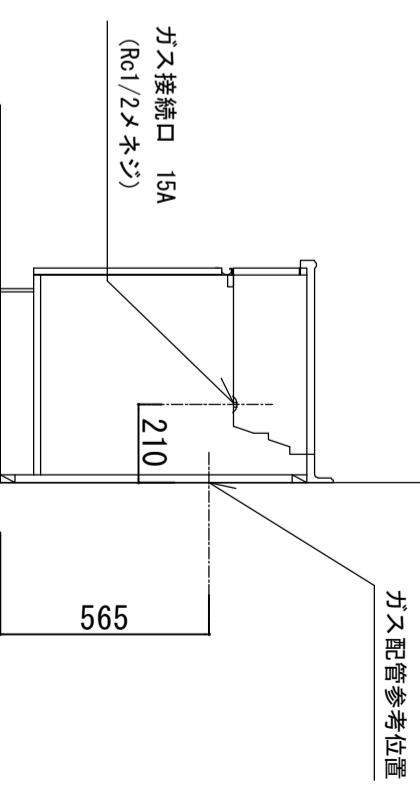

1412.5 水栓設置参考位置

※ 弊社製品は全て☆☆☆☆仕様です。
 ※ 照明器具は含まれておりません。

コークトップ	ステンレスSUS443J1 砂地エンボス仕上げ 奥行 600mm
シンク	ステンレスSUS443J1 0.6t 静音シンク
木部本体	側板：ウレタンコーティングボード (PB) 背板：消臭コーティング合板 地板：EBコーティング化粧板
扉	アルミ製 ラインハンドル (SW・PO)は鏡面仕上げ
取っ手	木口
丁番	アルミ製 ラインハンドル
ラッチ (ファルレット)	スライドピンジ
排水金具	感知式地震対策ラッチ付
ホース	180φ大型ゴミ収納器付
包丁差し	塩化ビニール蛇腹30φ×80cm (回転板付)
ガス機器	ポリプロピレン製 4本収納
フード	3口コンロ RB32AM4H2S-BW (Siセンサー)
カラツ	任意選択可能 (図面はBDR-3HL)