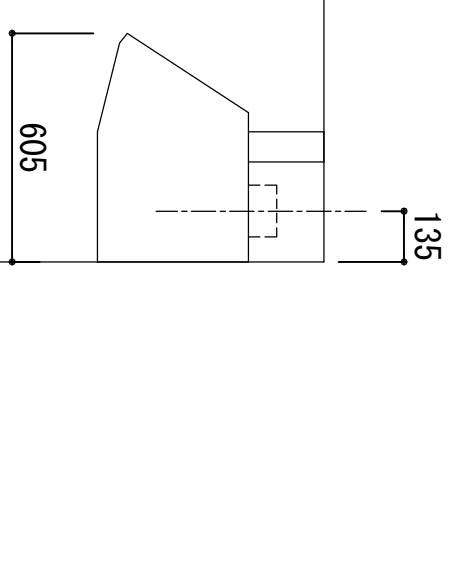

※ 弊社製品は全て☆☆☆☆仕様です。
 ※ 照明器具は含まれておりません。

クークトップ	ステンレスSUS443J1 砂地エンボス仕上 奥行 600mm
シンク	ステンレスSUS443J1 0.6t 静音シンク
木部本体	側板：ウレタンコート化粧ボード (PB) 背板：消臭コーティング合板 地板：EBコート化粧板 ウレタン樹脂塗装仕上げ (LB) 光沢仕上げ (SW・ML・P0)
扉	表 ウレタン樹脂塗装仕上げ (LB) 光沢仕上げ (SW・ML・P0)
	裏 木口 木口テーラズ巻
取っ手	スチール 128ピッチ
丁番	スライドピンジ
ラッチ (クハユニット)	感知式地震対策ラッチ付
排水金具	180φ大型ゴミ収納器付
ホース	塩化ビニール蛇腹30φ×80cm (回転板付)
包丁差し	ポリプロピレン製 4本収納
ガス機器	3口コンロ RB32AM4H2S-BW (Siセンサー)
フード	任意選択可能 (図面はBDR-3HL)
カラー	任意選択可能