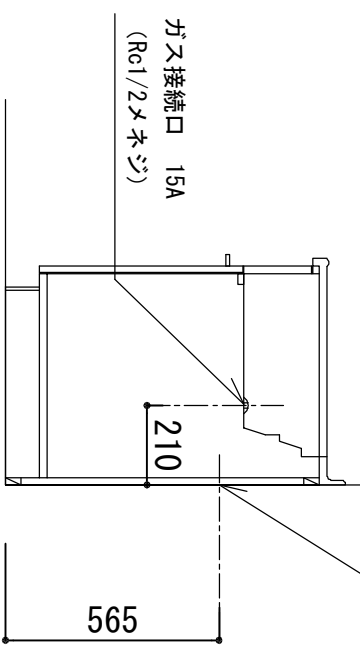

※ 弊社製品は全て☆☆☆☆仕様です。
 ※ 照明器具は含まれておりません。

クークトップ	ステンレスSUS443J1 砂地エンボス仕上 奥行 600mm
シンク	ステンレスSUS443J1 0.6t 静音シンク
木部本体	側板：ウレタンコート化粧ボード (PB) 背板：消臭コーティング合板 地板：EBコート化粧板 ウレタン樹脂塗装仕上げ (LB) 光沢仕上げ (SW・ML・P0)
扉	表 ウレタン樹脂塗装仕上げ (LB) 光沢仕上げ (SW・ML・P0)
	裏 木口 木口テーラズ巻
取っ手	スチール 128ピッチ
丁番	スライドピンジ
ラッチ (クハユニット)	感知式地震対策ラッチ付
排水金具	180φ大型ゴミ収納器付
ホース	塩化ビニール蛇腹30φ×80cm (回転板付)
包丁差し	ポリプロピレン製 4本収納
ガス機器	3口コンロ RB32AM4H2S-BW (Siセンサー)
フード	任意選択可能 (図面はBDR-3HL)
カラー	任意選択可能