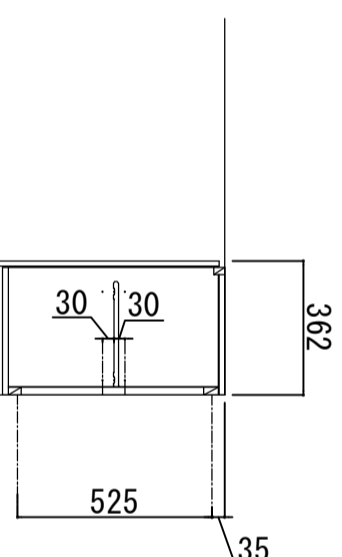

- ※ 弊社製品は全てF☆☆☆☆仕様です。
- ※ 右シロッコ(R)は本図の左右対称です。(ガス器具以外)
- ※ 照明器具は含まれておりません。

クークトッポ	ステンレスSUS443J1 砂地エンボス仕上 奥行 600mm
シンク	ステンレスSUS443J1 0.6t 静音シンク
木部本体	側板：ウレタシンコート化粧ボード (PB) 背板：消臭コーティング合板 地板：EBコート化粧板
扉	表 フレコート (PB)
	木口 (SW・P0)は鏡面仕上げ 木口テーパ巻
取っ手	アルミ製 ラインハンドル
丁番	スライドヒンジ
ラッチ (カールエイト)	感知式地震対策ラッチ付
排水金具	180φ大型ゴミ収納器付
ホース	塩化ビニール蛇腹30φ×80cm (回転板付)
包丁差し	ポリプロピレン製 4本収納
ガス機器	3ロコンロ RB32AM4H2S-BW (Siセンサー)
コード	任意選択可能 (図面はBDR-3HL)
カラツ	任意選択可能

1412.5 水栓設置参考位置

水栓接続参考位置

ガス配管参考位置

品番
Comfort W1800 L

アイオ産業株式会社
アイオシステムキッチン事業部