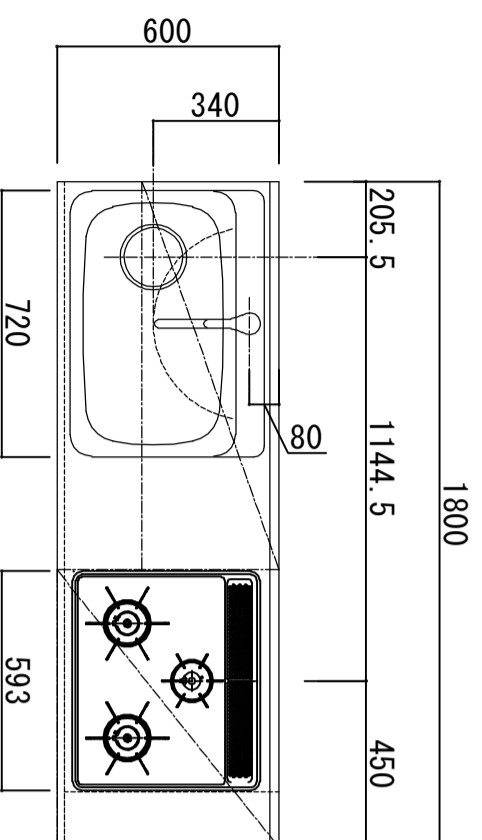

- ※ 弊社製品は全てF☆☆☆☆仕様です。
- ※ 右シロッコ(R)は本図の左右対称です。(ガス器具以外)
- ※ 照明器具は含まれておりません。

クークトッポ	ステンレスSUS443J1 砂地エンボス仕上 奥行 600mm
シンク	ステンレスSUS443J1 0.6t 静音シンク
木部本体	側板：ウレタシンコート化粧ボード (PB) 背板：消臭コーティング合板 地板：EBコート化粧板
扉	表 フレコート (PB)
	木口 (SW・P0)は鏡面仕上げ 木口テーパ巻
取っ手	アルミ製 ラインハンドル
丁番	スライドヒンジ
ラッチ (カールエイト)	感知式地震対策ラッチ付
排水金具	180φ大型ゴミ収納器付
ホース	塩化ビニール蛇腹30φ×80cm (回転板付)
包丁差し	ポリプロピレン製 4本収納
ガス機器	3ロコンロ RB32AM4H2S-BW (Siセンサー)
コード	任意選択可能 (図面はBDR-3HL)
カラツ	任意選択可能

1412.5 水栓設置参考位置

水栓接続参考位置

ガス配管参考位置

品番
Comfort W1800 L

アイオ産業株式会社
アイオシステムキッチン事業部