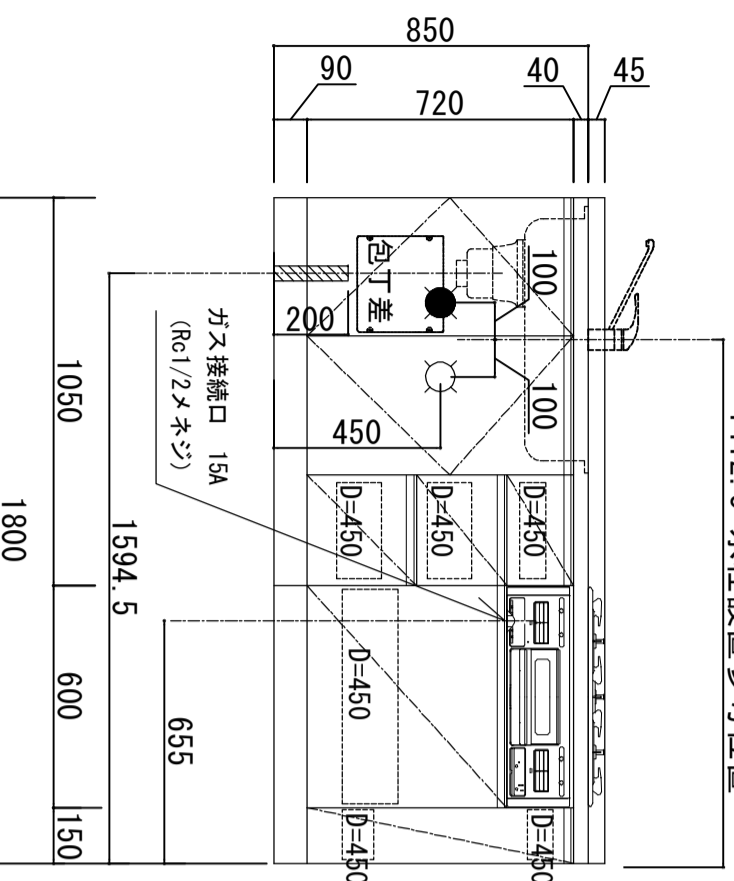

- ※ 弊社製品は全てF☆☆☆☆仕様です。
- ※ 右シロッコ(R)は本図の左右対称です。(ガス器具以外)
- ※ 照明器具は含まれておりません。

クークトッポ	ステンレスSUS443J1 砂地エンボス仕上 奥行 600mm
シンク	ステンレスSUS443J1 0.6t 静音シンク
木部本体	側板：ウレタシンコート化粧ボード (PB) 背板：消臭コーティング合板 地板：EBコート化粧板
扉	表 フレコート (PB)
	木口 (SW・P0)は鏡面仕上げ 木口テーパ巻
取っ手	アルミ製 ラインハンドル
丁番	スライドヒンジ
ラッチ (カールエイト)	感知式地震対策ラッチ付
排水金具	180φ大型ゴミ収納器付
ホース	塩化ビニール蛇腹30φ×80cm (回転板付)
包丁差し	ポリプロピレン製 4本収納
ガス機器	3ロコンロ RB32AM4H2S-BW (Siセンサー)
コード	任意選択可能 (図面はBDR-3HL)
カラツ	任意選択可能

1412.5 水栓設置参考位置

水栓接続参考位置

ガス配管参考位置

品番
Comfort W1800 L

アイオ産業株式会社
アイオシステムキッチン事業部