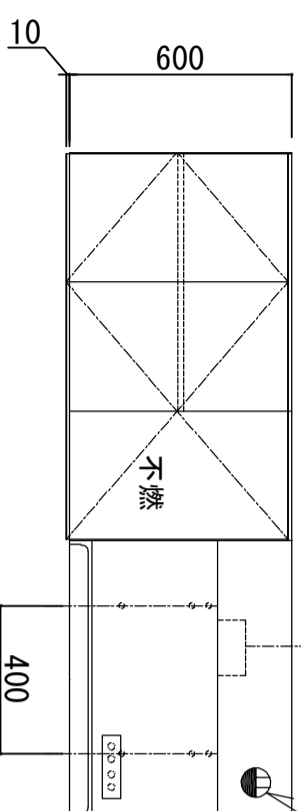

- ※ 弊社製品は全てF☆☆☆☆仕様です。
- ※ 右シロッコ(R)は本図の左右対称です。(ガス器具以外)
- ※ 照明器具は含まれておりません。

クークトッポ	ステンレスSUS443J1 砂地エンボス仕上 奥行 600mm
シンク	ステンレスSUS443J1 0.6t 静音シンク
木部本体	側板：ウレタシンコート化粧ボード (PB) 背板：消臭コーティング合板 地板：EBコート化粧板
扉	表 フレコート (PB)
	木口 (SW・P0)は鏡面仕上げ 木口テーパ巻
取っ手	アルミ製 ラインハンドル
丁番	スライドヒンジ
ラッチ (カールエイト)	感知式地震対策ラッチ付
排水金具	180φ大型ゴミ収納器付
ホース	塩化ビニール蛇腹30φ×80cm (回転板付)
包丁差し	ポリプロピレン製 4本収納
ガス機器	3ロコンロ RB32AM4H2S-BW (Siセンサー)
コード	任意選択可能 (図面はBDR-3HL)
カラツ	任意選択可能

1412.5 水栓設置参考位置

水栓接続参考位置

ガス配管参考位置

品番
Comfort W1800 L

アイオ産業株式会社
アイオシステムキッチン事業部