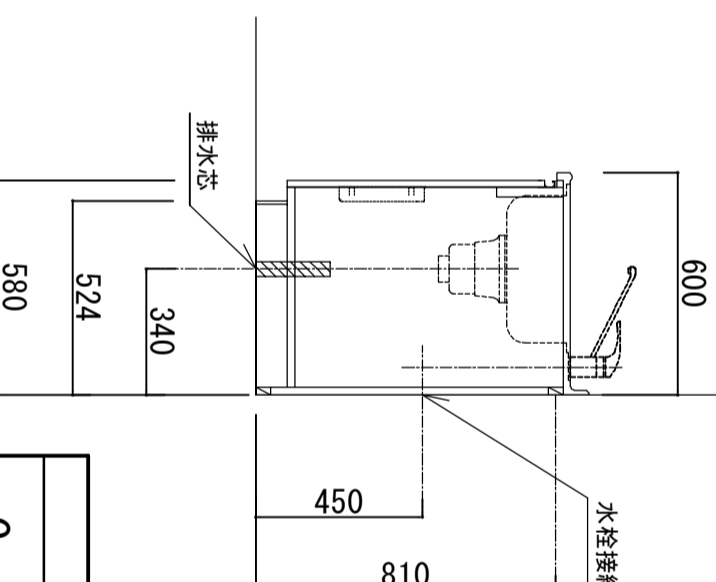

- ※ 弊社製品は全てF☆☆☆☆仕様です。
- ※ 右シロッコ(R)は本図の左右対称です。(ガス器具以外)
- ※ 照明器具は含まれておりません。

クークトッポ	ステンレスSUS443J1 砂地エンボス仕上 奥行 600mm
シンク	ステンレスSUS443J1 0.6t 静音シンク
木部本体	側板：ウレタシンコート化粧ボード (PB) 背板：消臭コーティング合板 地板：EBコート化粧板
扉	表 フレコート (PB)
	木口 (SW・P0)は鏡面仕上げ 木口テーパ巻
取っ手	アルミ製 ラインハンドル
丁番	スライドヒンジ
ラッチ (カールエイト)	感知式地震対策ラッチ付
排水金具	180φ大型ゴミ収納器付
ホース	塩化ビニール蛇腹30φ×80cm (回転板付)
包丁差し	ポリプロピレン製 4本収納
ガス機器	3ロコンロ RB32AM4H2S-BW (Siセンサー)
コード	任意選択可能 (図面はBDR-3HL)
カラツ	任意選択可能

1412.5 水栓設置参考位置

水栓接続参考位置

ガス配管参考位置

品番
Comfort W1800 L

アイオ産業株式会社
アイオシステムキッチン事業部