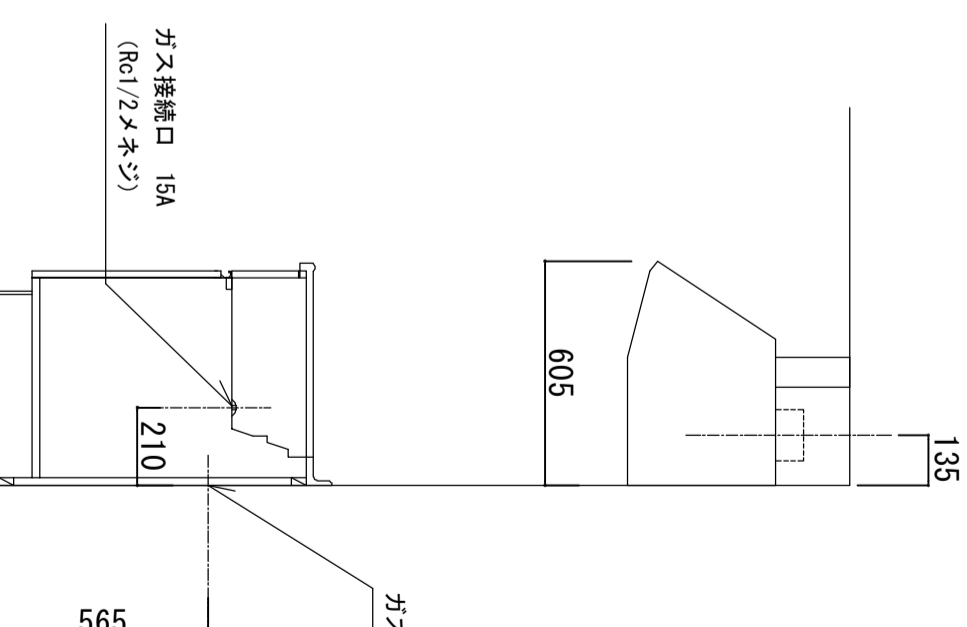

- ※ 弊社製品は全てF☆☆☆☆仕様です。
- ※ 右シロッコ(R)は本図の左右対称です。(ガス器具以外)
- ※ 照明器具は含まれておりません。

クークトッポ	ステンレスSUS443J1 砂地エンボス仕上 奥行 600mm
シンク	ステンレスSUS443J1 0.6t 静音シンク
木部本体	側板：ウレタシンコート化粧ボード (PB) 背板：消臭コーティング合板 地板：EBコート化粧板
扉	表 フレコート (PB)
	木口 (SW・P0)は鏡面仕上げ 木口テーパ巻
取っ手	アルミ製 ラインハンドル
丁番	スライドヒンジ
ラッチ (カールエイト)	感知式地震対策ラッチ付
排水金具	180φ大型ゴミ収納器付
ホース	塩化ビニール蛇腹30φ×80cm (回転板付)
包丁差し	ポリプロピレン製 4本収納
ガス機器	3ロコンロ RB32AM4H2S-BW (Siセンサー)
コード	任意選択可能 (図面はBDR-3HL)
カラツ	任意選択可能

1412.5 水栓設置参考位置

水栓接続参考位置

ガス配管参考位置

品番
Comfort W1800 L

アイオ産業株式会社
アイオシステムキッチン事業部