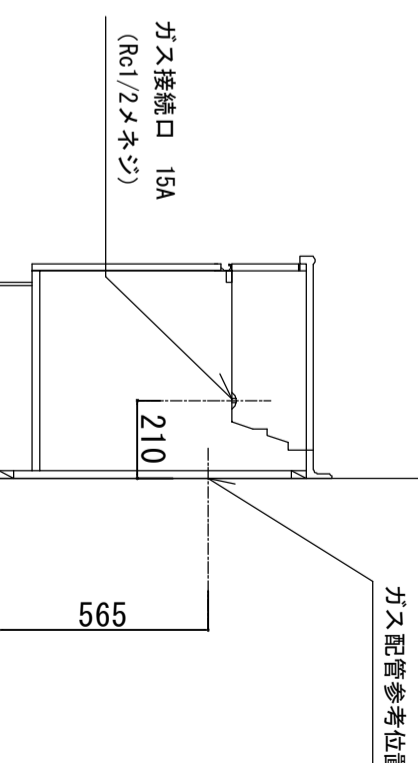

※ 弊社製品は全てF☆☆☆☆仕様です。
 ※ 右シロック(R)は本図の左右対称です。(ガス器具以外)
 ※ 照明器具は含まれておりません。

クークトップ	ステンレスSUS443J1 砂地エンボス仕上 奥行 600mm
シンク	ステンレスSUS443J1 0.6t 静音シンク
木部本体	側板：ウレタンコート化粧ボード (PB) 背板：消臭コーティング合板 地板：EBコート化粧板
扉	表 プレコート (PB)
	木口 木ロレーゾ巻 (SW・P0)は鏡面仕上げ
取っ手	アルミ製 ラインハンドル
丁番	スライドヒンジ
ラッチ (カールエイト)	感知式地震対策ラッチ付
排水金具	180φ大型ゴミ収納器付
ホース	塩化ビニール蛇腹30φ×80cm (回転板付)
包丁差し	ポリプロピレン製 4本収納
ガス機器	3口コンロ RB32AM4H2S-BW (センサー)
コード	任意選択可能 (図面はBDR-3HL)
カラツ	任意選択可能