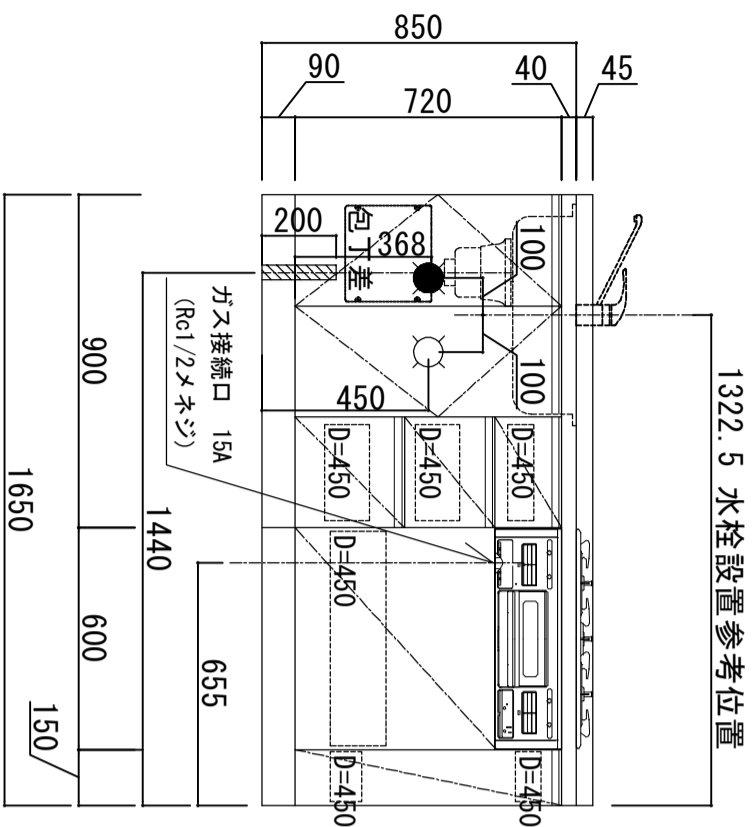

※ 弊社製品は全てF☆☆☆☆仕様です。
 ※ 右シロック(R)は本図の左右対称です。(ガス器具以外)
 ※ 照明器具は含まれておりません。

クークトップ	ステンレスSUS443J1 砂地エンボス仕上 奥行 600mm
シンク	ステンレスSUS443J1 0.6t 静音シンク
木部本体	側板：ウレタンコート化粧ボード (PB) 背板：消臭コーティング合板 地板：EBコート化粧板
扉	表 プレコート (PB)
	木口 木ロレーゾ巻 (SW・P0)は鏡面仕上げ
取っ手	アルミ製 ラインハンドル
丁番	スライドヒンジ
ラッチ (カールエイト)	感知式地震対策ラッチ付
排水金具	180φ大型ゴミ収納器付
ホース	塩化ビニール蛇腹30φ×80cm (回転板付)
包丁差し	ポリプロピレン製 4本収納
ガス機器	3口コンロ RB32AM4H2S-BW (センサー)
コード	任意選択可能 (図面はBDR-3HL)
カラツ	任意選択可能