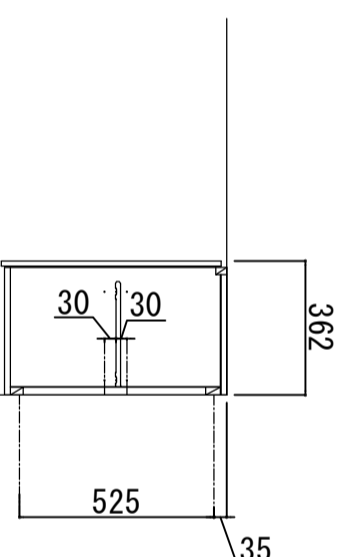

※ 弊社製品は全てF☆☆☆☆仕様です。
 ※ 右シロック(R)は本図の左右対称です。(ガス器具以外)
 ※ 照明器具は含まれておりません。

クークトップ	ステンレスSUS443J1 砂地エンボス仕上 奥行 600mm
シンク	ステンレスSUS443J1 0.6t 静音シンク
木部本体	側板：ウレタンコート化粧ボード (PB) 背板：消臭コーティング合板 地板：EBコート化粧板
扉	表 プレコート (PB)
	木口 木ロレーゾ巻 (SW・P0)は鏡面仕上げ
取っ手	アルミ製 ラインハンドル
丁番	スライドヒンジ
ラッチ (カールエイト)	感知式地震対策ラッチ付
排水金具	180φ大型ゴミ収納器付
ホース	塩化ビニール蛇腹30φ×80cm (回転板付)
包丁差し	ポリプロピレン製 4本収納
ガス機器	3口コンロ RB32AM4H2S-BW (センサー)
コード	任意選択可能 (図面はBDR-3HL)
カラツ	任意選択可能