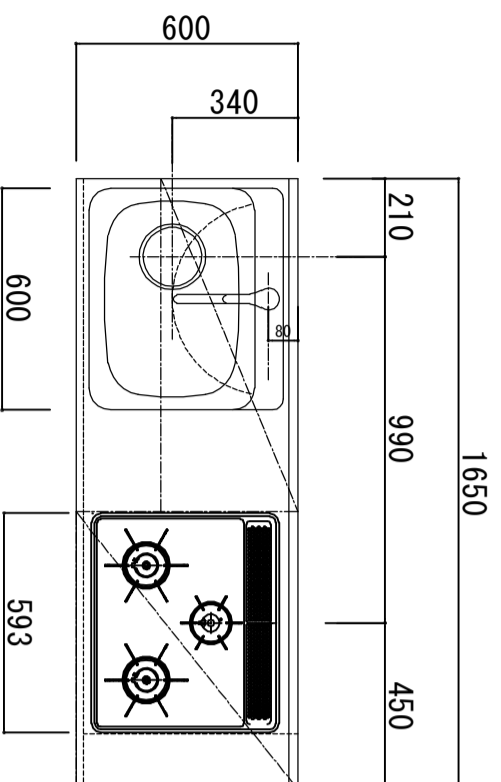

※ 弊社製品は全てF☆☆☆☆仕様です。
 ※ 右シロック(R)は本図の左右対称です。(ガス器具以外)
 ※ 照明器具は含まれておりません。

クークトップ	ステンレスSUS443J1 砂地エンボス仕上 奥行 600mm
シンク	ステンレスSUS443J1 0.6t 静音シンク
木部本体	側板：ウレタンコート化粧ボード (PB) 背板：消臭コーティング合板 地板：EBコート化粧板
扉	表 プレコート (PB)
	木口 木ロレーゾ巻 (SW・P0)は鏡面仕上げ
取っ手	アルミ製 ラインハンドル
丁番	スライドヒンジ
ラッチ (カールエイト)	感知式地震対策ラッチ付
排水金具	180φ大型ゴミ収納器付
ホース	塩化ビニール蛇腹30φ×80cm (回転板付)
包丁差し	ポリプロピレン製 4本収納
ガス機器	3口コンロ RB32AM4H2S-BW (センサー)
コード	任意選択可能 (図面はBDR-3HL)
カラツ	任意選択可能