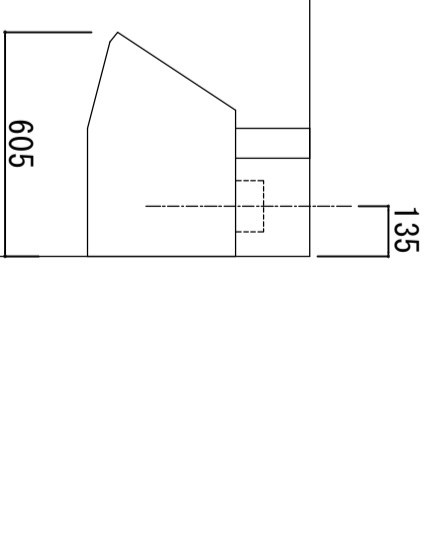

※ 弊社製品は全てF☆☆☆☆仕様です。
 ※ 右シロック(R)は本図の左右対称です。(ガス器具以外)
 ※ 照明器具は含まれておりません。

クークトップ	ステンレスSUS443J1 砂地エンボス仕上 奥行 600mm
シンク	ステンレスSUS443J1 0.6t 静音シンク
木部本体	側板：ウレタンコート化粧ボード (PB) 背板：消臭コーティング合板 地板：EBコート化粧板
扉	表 プレコート (PB)
	木口 木ロレーゾ巻 (SW・P0)は鏡面仕上げ
取っ手	アルミ製 ラインハンドル
丁番	スライドヒンジ
ラッチ (カールエイト)	感知式地震対策ラッチ付
排水金具	180φ大型ゴミ収納器付
ホース	塩化ビニール蛇腹30φ×80cm (回転板付)
包丁差し	ポリプロピレン製 4本収納
ガス機器	3口コンロ RB32AM4H2S-BW (センサー)
コード	任意選択可能 (図面はBDR-3HL)
カラツ	任意選択可能