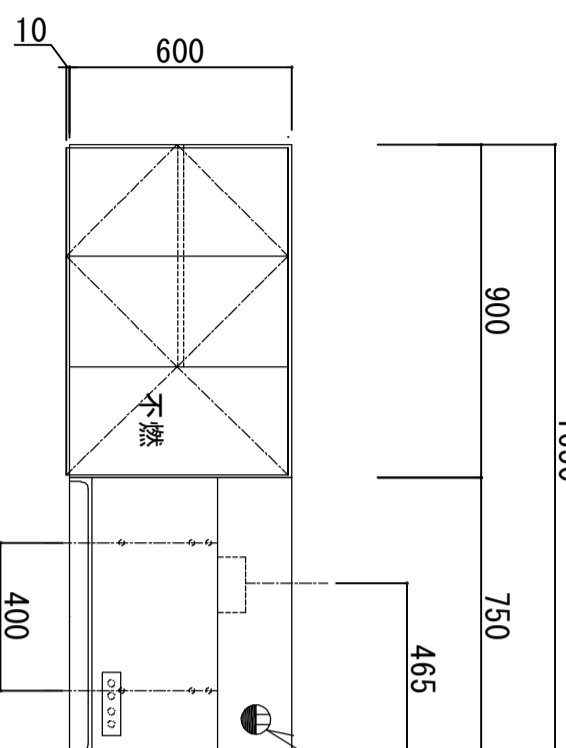

※ 弊社製品は全てF☆☆☆☆仕様です。
 ※ 右シロック(R)は本図の左右対称です。(ガス器具以外)
 ※ 照明器具は含まれておりません。

クークトップ	ステンレスSUS443J1 砂地エンボス仕上 奥行 600mm
シンク	ステンレスSUS443J1 0.6t 静音シンク
木部本体	側板：ウレタンコート化粧ボード (PB) 背板：消臭コーティング合板 地板：EBコート化粧板
扉	表 プレコート (PB)
	木口 木ロレーゾ巻 (SW・P0)は鏡面仕上げ
取っ手	アルミ製 ラインハンドル
丁番	スライドヒンジ
ラッチ (カールエイト)	感知式地震対策ラッチ付
排水金具	180φ大型ゴミ収納器付
ホース	塩化ビニール蛇腹30φ×80cm (回転板付)
包丁差し	ポリプロピレン製 4本収納
ガス機器	3口コンロ RB32AM4H2S-BW (センサー)
コード	任意選択可能 (図面はBDR-3HL)
カラツ	任意選択可能