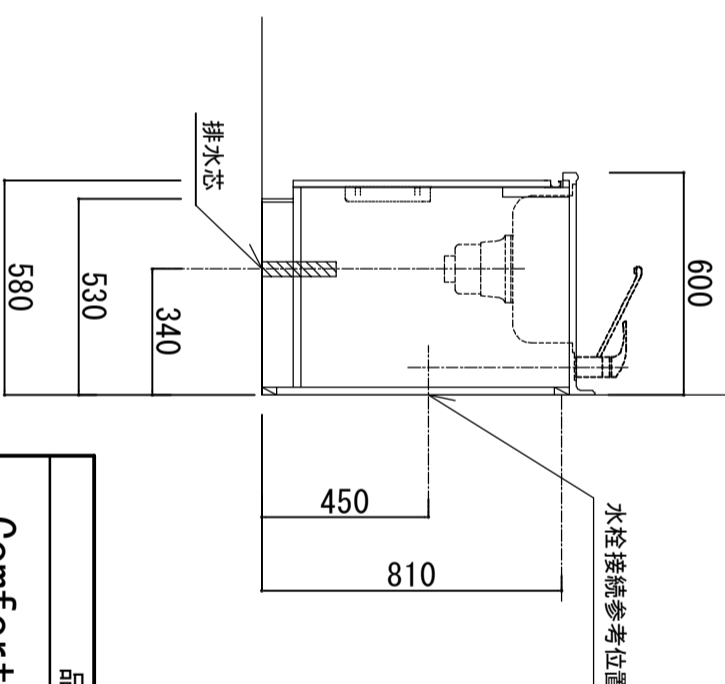

※ 弊社製品は全てF☆☆☆☆仕様です。
 ※ 右シロック(R)は本図の左右対称です。(ガス器具以外)
 ※ 照明器具は含まれておりません。

クークトップ	ステンレスSUS443J1 砂地エンボス仕上 奥行 600mm
シンク	ステンレスSUS443J1 0.6t 静音シンク
木部本体	側板：ウレタンコート化粧ボード (PB) 背板：消臭コーティング合板 地板：EBコート化粧板
扉	表 プレコート (PB)
	木口 木ロレーゾ巻 (SW・P0)は鏡面仕上げ
取っ手	アルミ製 ラインハンドル
丁番	スライドヒンジ
ラッチ (カールエイト)	感知式地震対策ラッチ付
排水金具	180φ大型ゴミ収納器付
ホース	塩化ビニール蛇腹30φ×80cm (回転板付)
包丁差し	ポリプロピレン製 4本収納
ガス機器	3口コンロ RB32AM4H2S-BW (センサー)
コード	任意選択可能 (図面はBDR-3HL)
カラツ	任意選択可能