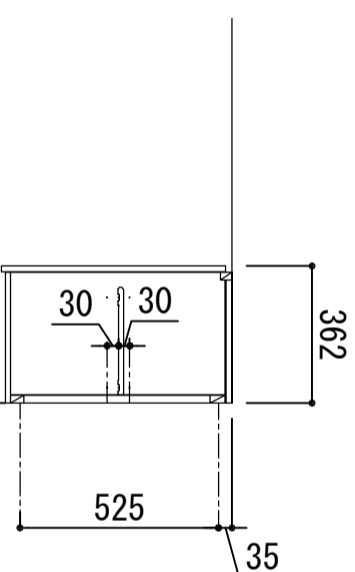

※ 弊社製品は全てF☆☆☆☆仕様です。
 ※ シンク(L)は本図の左右対称です(ガス器具以外)
 ※ 照明器具は含まれておりません。

クークトップ	ステンレスSUS443J1 砂地エンボス仕上 奥行 600mm
シンク	ステンレスSUS443J1 0.6t 静音シンク
木部本体	側板：ウレタンコーティング化粧ボード (PB) 背板：消臭コーティング合板 地板：EBコーティング化粧板
扉	ウレタン樹脂塗装仕上げ (NG) 光沢仕上げ (SW・ML・P0)
取っ手	木口 木口テーゾ巻
丁番	スチール 128ピッチ
ラッチ (クハユニット)	スライドピッチ
排水金具	感知式地震対策ラッチ付
ホース	115.5φ中型ゴミ収納器付 (カゴ・蓋・ゴア付) 塩化ビニール蛇腹30φ×80cm (回転板付)
包丁差し	ポリプロピレン製 4本収納
ガス機器	2口ガス RD421H3S (ダリル無) Si センサー・ホーロー天板
フード	任意選択可能 (図面はBDR-3HL)
カラー	任意選択可能