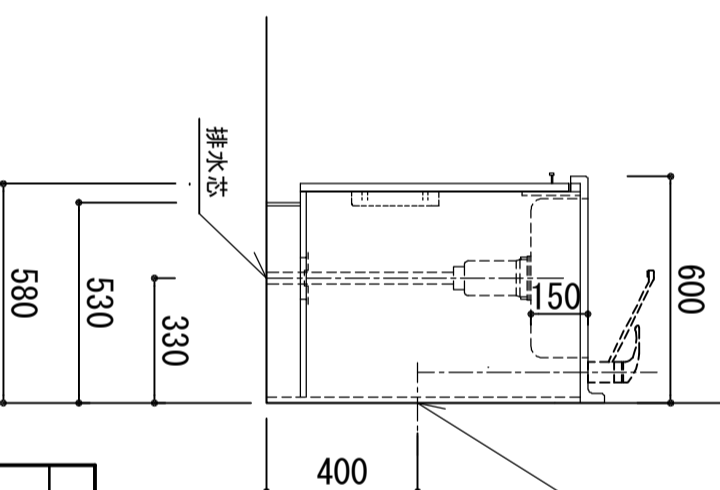

※ 弊社製品は全てF☆☆☆☆仕様です。
 ※ シンク(L)は本図の左右対称です(ガス器具以外)
 ※ 照明器具は含まれておりません。

クークトップ	ステンレスSUS443J1 砂地エンボス仕上 奥行 600mm
シンク	ステンレスSUS443J1 0.6t 静音シンク
木部本体	側板：ウレタンコーティング化粧ボード (PB) 背板：消臭コーティング合板 地板：EBコーティング化粧板
扉	ウレタン樹脂塗装仕上げ (NG) 光沢仕上げ (SW・ML・P0)
取っ手	木口 木口テーゾ巻
丁番	スチール 128ピッチ
ラッチ (クハユニット)	スライドピッチ
排水金具	感知式地震対策ラッチ付
ホース	115.5φ中型ゴミ収納器付 (カゴ・蓋・ゴア付) 塩化ビニール蛇腹30φ×80cm (回転板付)
包丁差し	ポリプロピレン製 4本収納
ガス機器	2口ガス RD421H3S (ダリル無) Si センサー・ホーロー天板
フード	任意選択可能 (図面はBDR-3HL)
カラー	任意選択可能