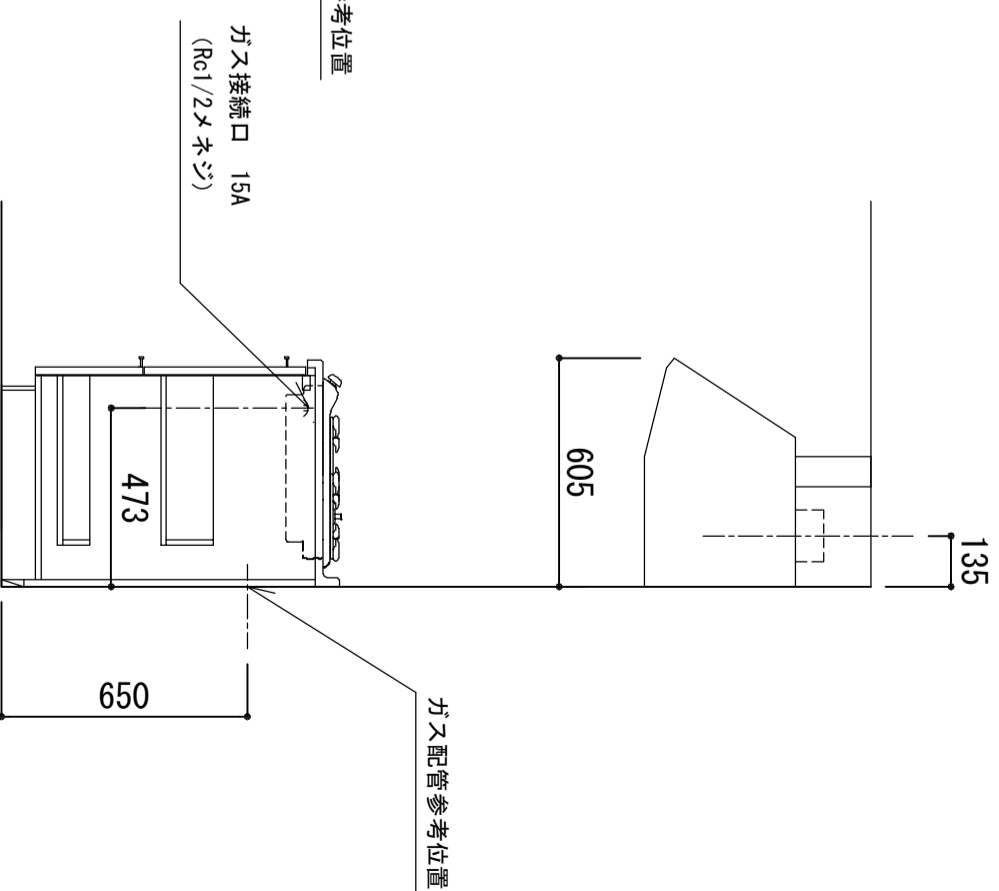

※ 弊社製品は全てF☆☆☆☆仕様です。
 ※ シンク(L)は本図の左右対称です(ガス器具以外)
 ※ 照明器具は含まれておりません。

クークトップ	ステンレスSUS443J1 砂地エンボス仕上 奥行 600mm
シンク	ステンレスSUS443J1 0.6t 静音シンク
木部本体	側板：ウレタンコーティング化粧ボード (PB) 背板：消臭コーティング合板 地板：EBコーティング化粧板
扉	ウレタン樹脂塗装仕上げ (NG) 光沢仕上げ (SW・ML・P0)
取っ手	木口 木口テーゾ巻
丁番	スチール 128ピッチ
ラッチ (クハユニット)	スライドピッチ
排水金具	感知式地震対策ラッチ付
ホース	115.5φ中型ゴミ収納器付 (カゴ・蓋・ゴア付) 塩化ビニール蛇腹30φ×80cm (回転板付)
包丁差し	ポリプロピレン製 4本収納
ガス機器	2口ガス RD421H3S (ダリル無) Si センサー・ホーロー天板
フード	任意選択可能 (図面はBDR-3HL)
カラー	任意選択可能