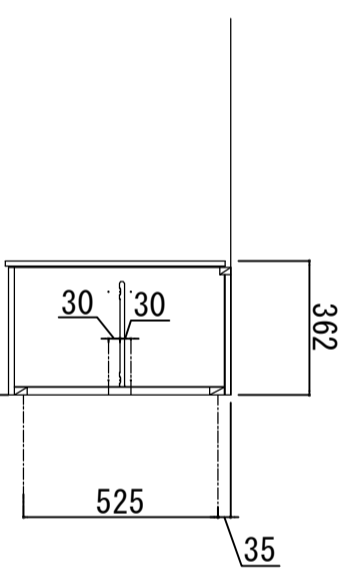

※ 弊社製品は全てF☆☆☆☆仕様です。  
 ※ 左シンク(L)は本図の左右対称です。(ガス器具以外)  
 ※ 照明器具は含まれておりません。

クークトップ	ステンレスSUS443J1 砂地エンボス仕上 奥行 600mm
シンク	ステンレスSUS443J1 0.6t 静音シンク
木部本体	側板：ウレタシンク化粧ボード (PB) 背板：消臭コーティング合板 地板：EBコート化粧板
扉	表 フレコート (PB)
	裏 (SW・P0)は鏡面仕上げ 木口 木口テーグ巻
取っ手	アルミ製 ラインハンドル
丁番	スライドヒンジ
ラッチ (オールドエイト)	感知式地震対策ラッチ付
排水金具	115.5φ中型ゴミ収納器付 (カゴ・蓋・ゴ4付)
ホース	塩化ビニール蛇腹30φ×80cm (回転板付)
包丁差し	ポリプロピレン製 4本収納
ガス機器	2口ガス RD421H3S (グリル無) Si センサー・ホーロー天板
コード	任意選択可能 (図面はBDR-3HL)
カラツ	任意選択可能