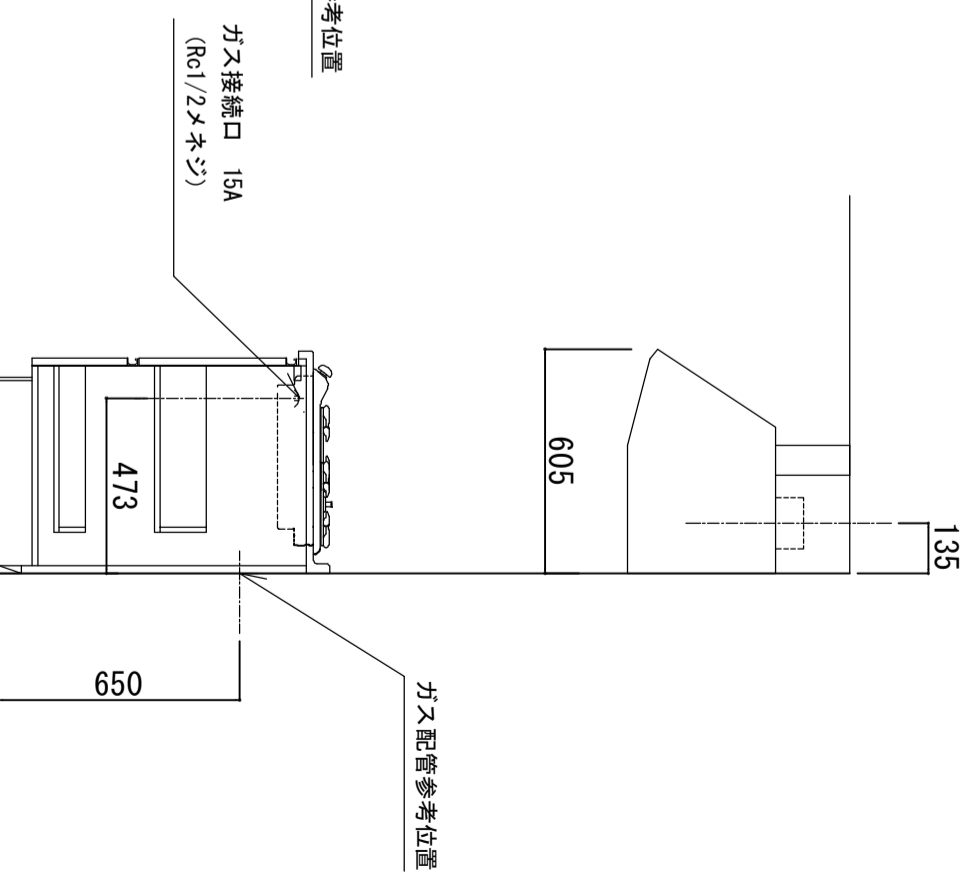

※ 弊社製品は全てF☆☆☆☆仕様です。  
 ※ 左シンク(L)は本図の左右対称です。(ガス器具以外)  
 ※ 照明器具は含まれておりません。

クークトップ	ステンレスSUS443J1 砂地エンボス仕上 奥行 600mm
シンク	ステンレスSUS443J1 0.6t 静音シンク
木部本体	側板：ウレタシンク化粧ボード (PB) 背板：消臭コーティング合板 地板：EBコート化粧板
扉	表 フレコート (PB)
	裏 (SW・P0)は鏡面仕上げ 木口 木口テーグ巻
取っ手	アルミ製 ラインハンドル
丁番	スライドヒンジ
ラッチ (オールドエイト)	感知式地震対策ラッチ付
排水金具	115.5φ中型ゴミ収納器付 (カゴ・蓋・ゴ4付)
ホース	塩化ビニール蛇腹30φ×80cm (回転板付)
包丁差し	ポリプロピレン製 4本収納
ガス機器	2口ガス RD421H3S (グリル無) Si センサー・ホーロー天板
コード	任意選択可能 (図面はBDR-3HL)
カラツ	任意選択可能

品番  
**Comfort W1200 R**

**アイオ産業株式会社**  
 アイオシステムキッチン事業部