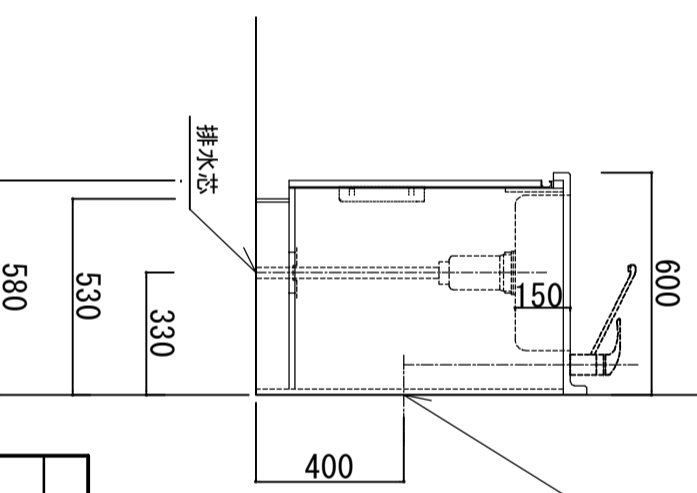

※ 弊社製品は全てF☆☆☆☆仕様です。  
 ※ 左シンク(L)は本図の左右対称です。(ガス器具以外)  
 ※ 照明器具は含まれておりません。

クークトップ	ステンレスSUS443J1 砂地エンボス仕上 奥行 600mm
シンク	ステンレスSUS443J1 0.6t 静音シンク
木部本体	側板：ウレタシンク化粧ボード (PB) 背板：消臭コーティング合板 地板：EBコート化粧板
扉	表 フレコート (PB)
	裏 (SW・P0)は鏡面仕上げ 木口 木口テーグ巻
取っ手	アルミ製 ラインハンドル
丁番	スライドヒンジ
ラッチ (オールドエイト)	感知式地震対策ラッチ付
排水金具	115.5φ中型ゴミ収納器付 (カゴ・蓋・ゴ4付)
ホース	塩化ビニール蛇腹30φ×80cm (回転板付)
包丁差し	ポリプロピレン製 4本収納
ガス機器	2口ガス RD421H3S (グリル無) Si センサー・ホーロー天板
コード	任意選択可能 (図面はBDR-3HL)
カラツ	任意選択可能