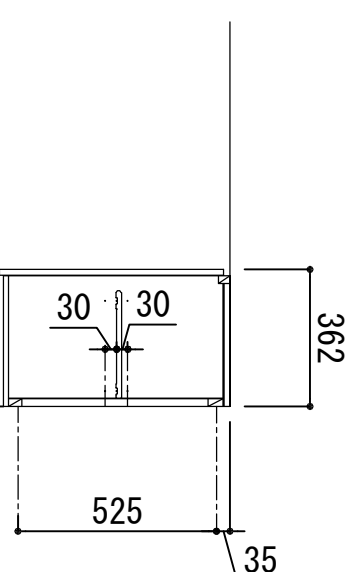

- ※ 弊社製品は全てF☆☆☆☆仕様です。
- ※ 右シリンク(R)は本図の左右対称です(ガス器具以外)
- ※ 照明器具は含まれておりません。

クークトップ	ステンレスSUS443J1 砂地エンボス仕上 奥行 600mm
シンク	ステンレスSUS443J1 0.6t 静音シンク
木部本体	側板：ウレタンコーティング化粧ボード (PB) 背板：消臭コーティング合板 地板：EBコーティング化粧板
扉	ウレタン樹脂塗装仕上げ (LB) 光沢仕上げ (SW・ML・P0)
表	木口
取っ手	スチール 128ピッチ
丁番	スライドピンジ
ラッチ (クハユニット)	感知式地震対策ラッチ付
排水金具	115.5φ中型ゴミ収納器付 (カゴ・蓋・ゴミ付)
ホース	塩化ビニール蛇腹30φ×80cm (回転板付)
包丁差し	ポリプロピレン製 4本収納
ガス機器	2口ガス RD421H3S (ダリル無) Si センサー・ホーロー天板
フード	任意選択可能 (図面はBDR-3HL)
カラー	任意選択可能