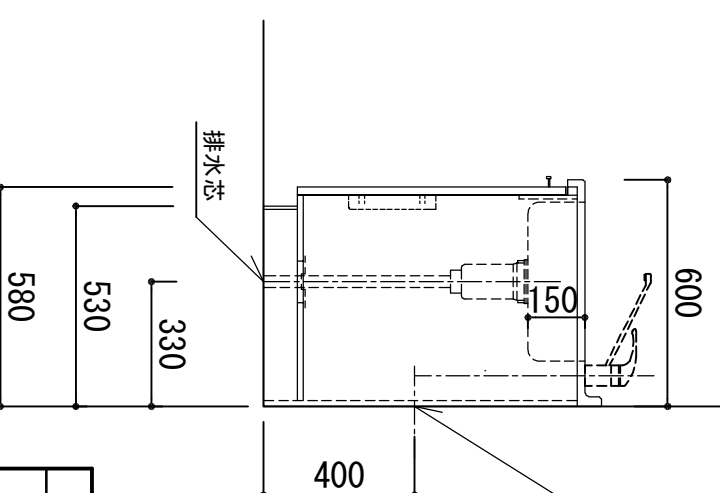

- ※ 弊社製品は全てF☆☆☆☆仕様です。
- ※ 右シリンク(R)は本図の左右対称です(ガス器具以外)
- ※ 照明器具は含まれておりません。

クークトップ	ステンレスSUS443J1 砂地エンボス仕上 奥行 600mm
シンク	ステンレスSUS443J1 0.6t 静音シンク
木部本体	側板：ウレタンコーティング化粧ボード (PB) 背板：消臭コーティング合板 地板：EBコーティング化粧板
扉	ウレタン樹脂塗装仕上げ (LB) 光沢仕上げ (SW・ML・P0)
表	木口
取っ手	スチール 128ピッチ
丁番	スライドピンジ
ラッチ (クハユニット)	感知式地震対策ラッチ付
排水金具	115.5φ中型ゴミ収納器付 (カゴ・蓋・ゴミ付)
ホース	塩化ビニール蛇腹30φ×80cm (回転板付)
包丁差し	ポリプロピレン製 4本収納
ガス機器	2口ガス RD421H3S (ダリル無) Si センサー・ホーロー天板
フード	任意選択可能 (図面はBDR-3HL)
カラー	任意選択可能