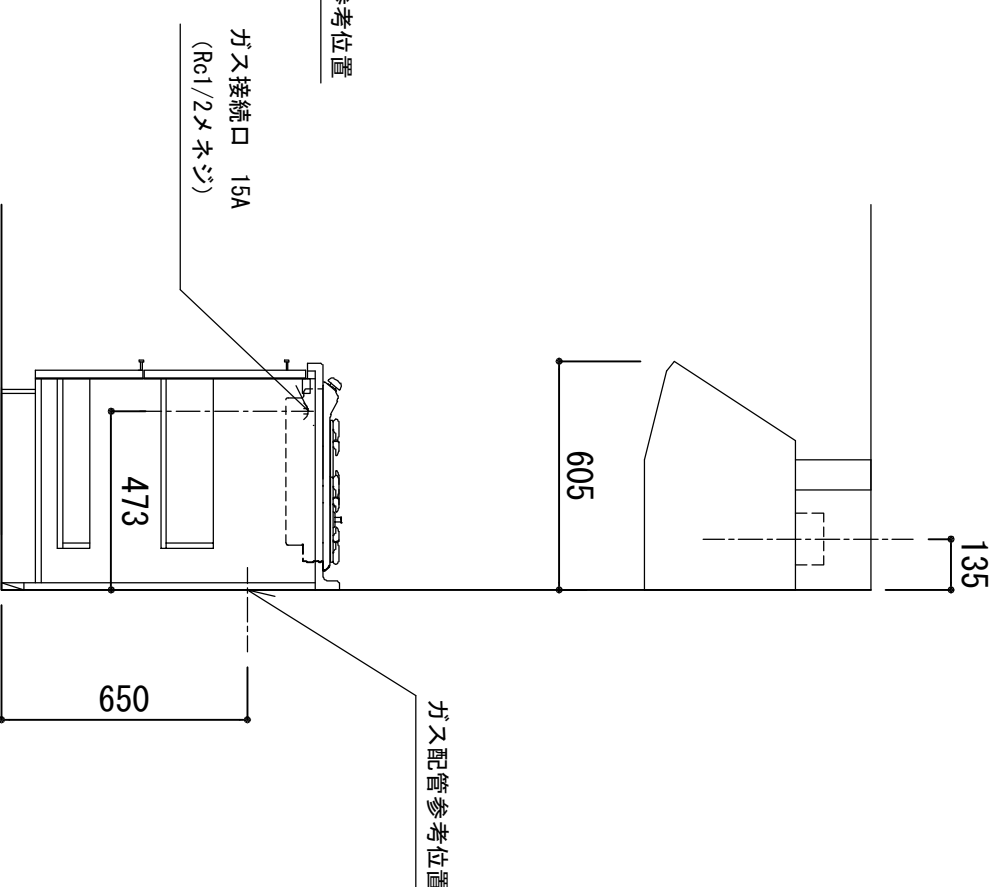

- ※ 弊社製品は全てF☆☆☆☆仕様です。
- ※ 右シリンク(R)は本図の左右対称です(ガス器具以外)
- ※ 照明器具は含まれておりません。

クークトップ	ステンレスSUS443J1 砂地エンボス仕上 奥行 600mm
シンク	ステンレスSUS443J1 0.6t 静音シンク
木部本体	側板：ウレタンコーティング化粧ボード (PB) 背板：消臭コーティング合板 地板：EBコーティング化粧板
扉	ウレタン樹脂塗装仕上げ (LB) 光沢仕上げ (SW・ML・P0)
表	木口
取っ手	スチール 128ピッチ
丁番	スライドピンジ
ラッチ (クハユニット)	感知式地震対策ラッチ付
排水金具	115.5φ中型ゴミ収納器付 (カゴ・蓋・ゴミ付)
ホース	塩化ビニール蛇腹30φ×80cm (回転板付)
包丁差し	ポリプロピレン製 4本収納
ガス機器	2口ガス RD421H3S (ダリル無) Si センサー・ホーロー天板
フード	任意選択可能 (図面はBDR-3HL)
カラー	任意選択可能

品番

Comfort II W1200 L

アイオ産業株式会社

アイオシステムキッチン事業部