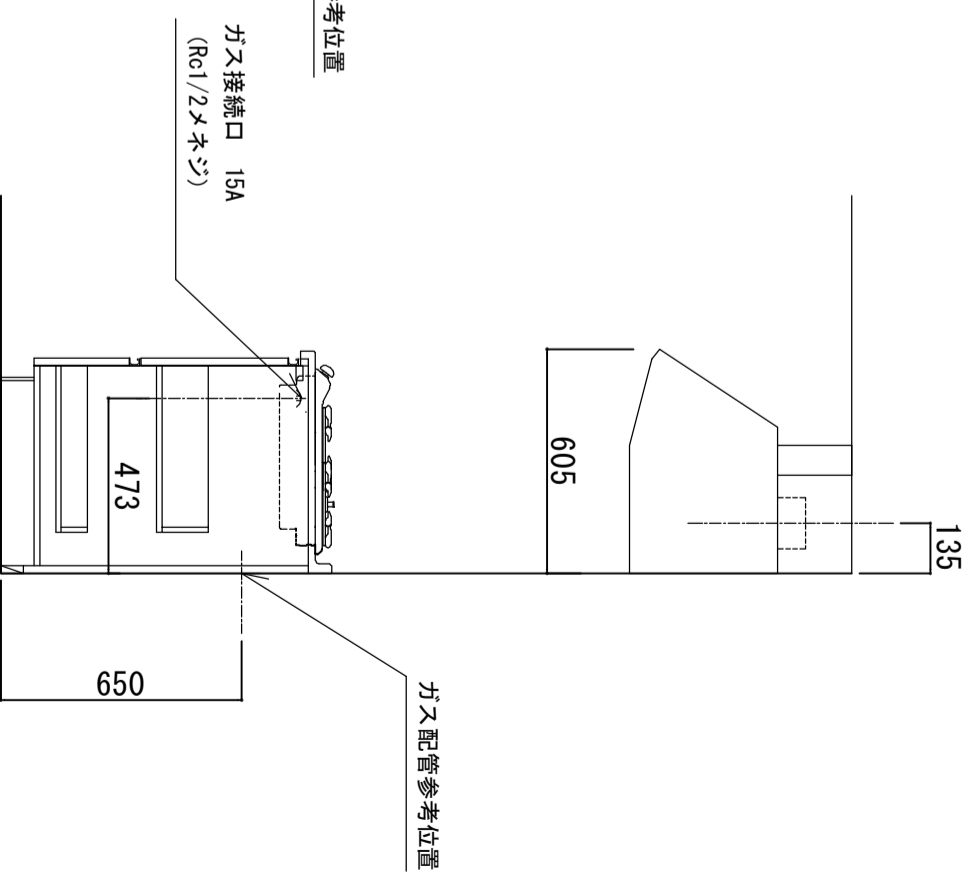

※ 弊社製品は全てF☆☆☆☆仕様です。
 ※ 右シリンク (R) は本図の左右対称です (ガス器具以外)
 ※ 照明器具は含まれておりません。

クークトップ	ステンレスSUS443J1 砂地エンボス仕上 奥行 600mm
シンク	ステンレスSUS443J1 0.6t 静音シンク
木部本体	側板：ウレタシンク化粧ボード (PB) 背板：消臭コーティング合板 地板：EBコート化粧板
扉	表 フレコート (PB)
	木口 (SW・P0)は鏡面仕上げ 木口テーラ巻
取っ手	アルミ製 ラインハンドル
丁番	スライドヒンジ
ラッチ (オールエイト)	感知式地震対策ラッチ付
排水金具	115.5φ中型ゴミ収納器付 (カゴ・蓋・ゴ4付)
ホース	塩化ビニール蛇腹30φ×80cm (回転板付)
包丁差し	ポリプロピレン製 4本収納
ガス機器	2口ガス RD421H3S (グリル無) Si センサー・ホーロー天板
コード	任意選択可能 (図面はBDR-3HL)
カラツ	任意選択可能

品番
Comfort W1200 L

アイオ産業株式会社
アイオシステムキッチン事業部