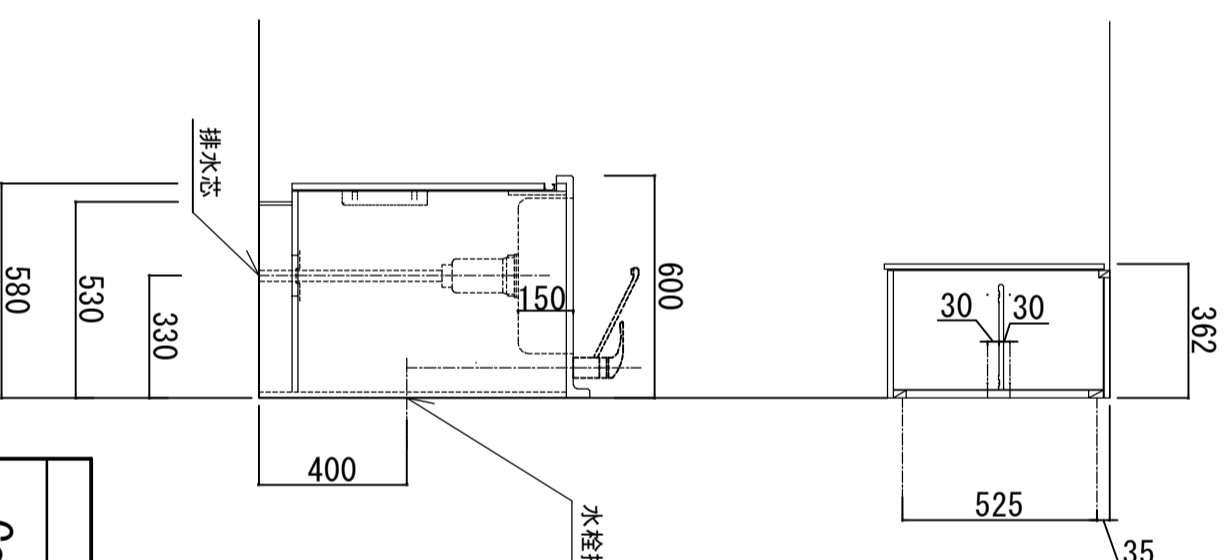

※ 弊社製品は全てF☆☆☆☆仕様です。
 ※ 右シリンク (R) は本図の左右対称です (ガス器具以外)
 ※ 照明器具は含まれておりません。

クークトップ	ステンレスSUS443J1 砂地エンボス仕上 奥行 600mm
シンク	ステンレスSUS443J1 0.6t 静音シンク
木部本体	側板：ウレタシンク化粧ボード (PB) 背板：消臭コーティング合板 地板：EBコート化粧板
扉	表 フレコート (PB)
	木口 (SW・P0)は鏡面仕上げ 木口テーラ巻
取っ手	アルミ製 ラインハンドル
丁番	スライドヒンジ
ラッチ (オールエイト)	感知式地震対策ラッチ付
排水金具	115.5φ中型ゴミ収納器付 (カゴ・蓋・ゴ4付)
ホース	塩化ビニール蛇腹30φ×80cm (回転板付)
包丁差し	ポリプロピレン製 4本収納
ガス機器	2口ガス RD421H3S (グリル無) Si センサー・ホーロー天板
コード	任意選択可能 (図面はBDR-3HL)
カラツ	任意選択可能