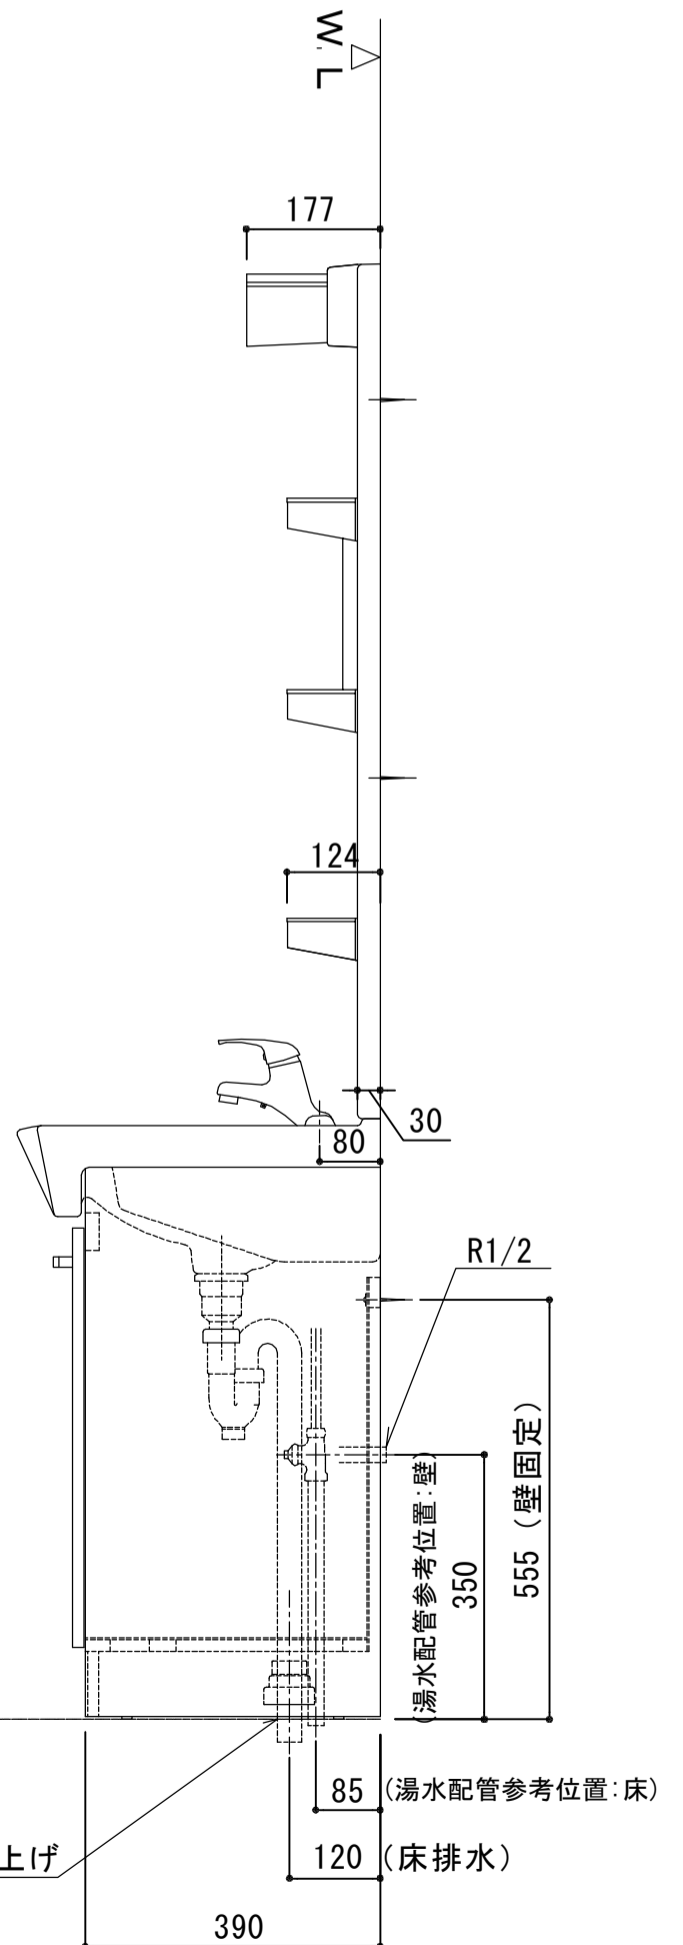

コードの取り出しは、左又は右
コードの長さ (参考位置)
右取出し : 1600mm
左取出し : 900mm

※ 本図の水栓はILU752RSD用のシングルレバー水栓です。

ILU75□ ILUM7510

品番

アイオ産業株式会社
アイオシステムキッチン事業部