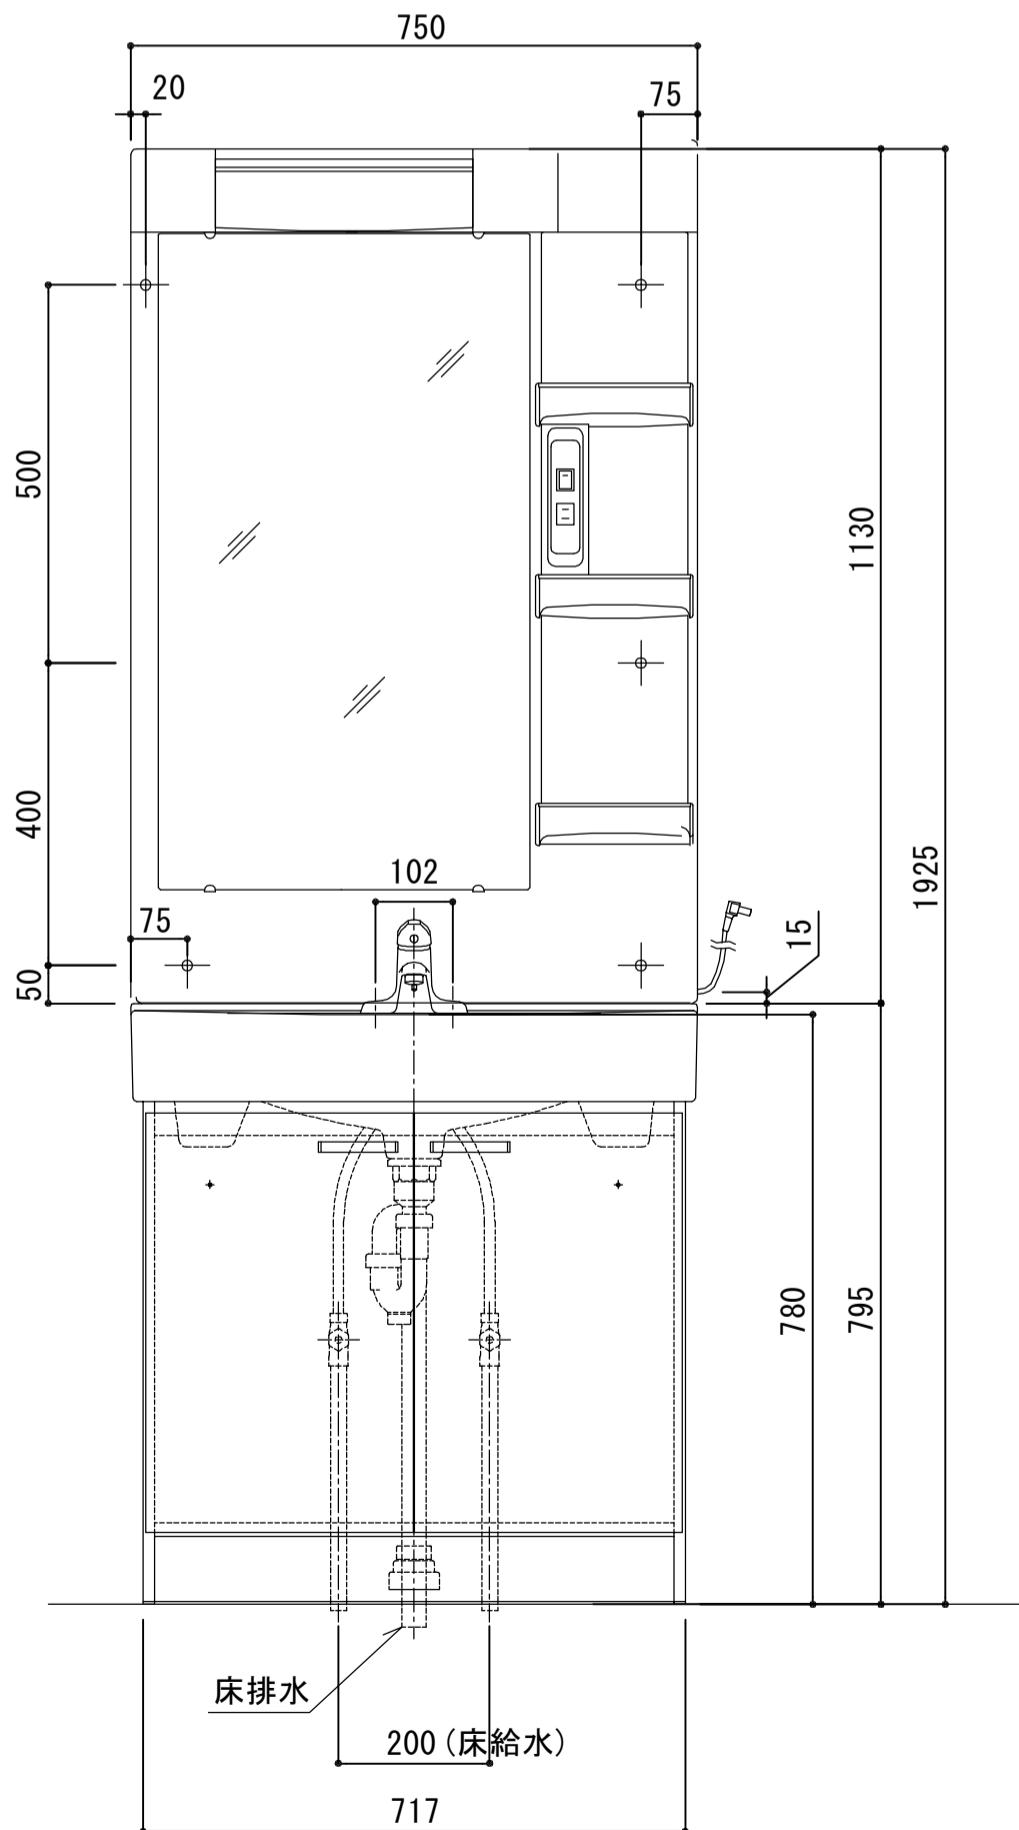

コードの取り出しは、左又は右
コードの長さ (参考位置)
右取出し : 1600mm
左取出し : 900mm

※ 本図の水栓はILU752RSD用のシングルレバー水栓です。

ILU75□ ILUM7510

品番

アイオ産業株式会社
アイオシステムキッチン事業部