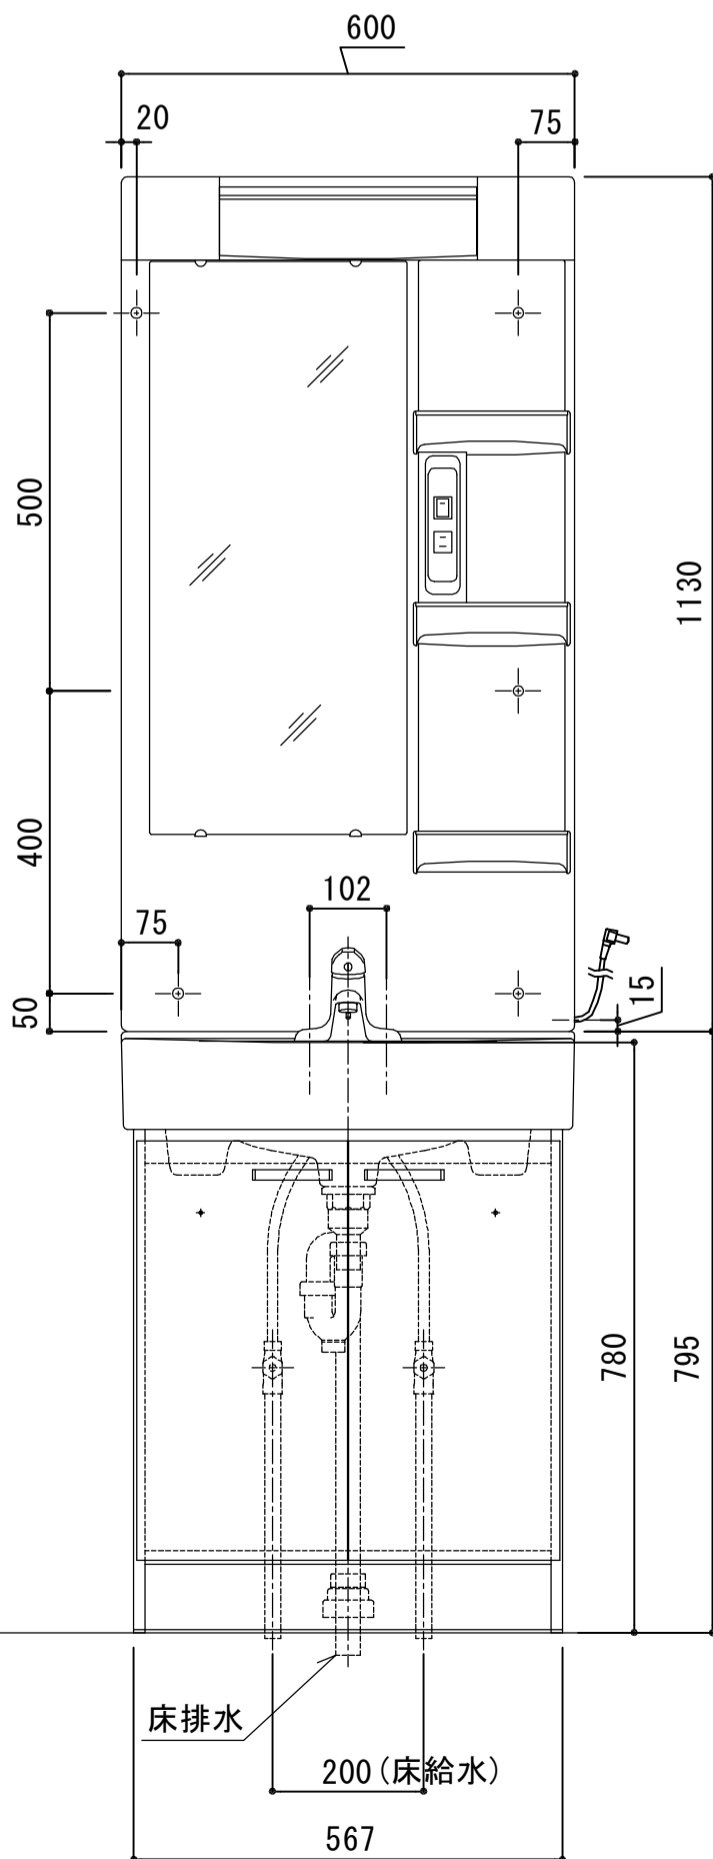

コードの取り出しは、左又は右  
コードの長さ (参考位置)  
右取出し : 1600mm  
左取出し : 1000mm

VP・VU40・50  
40~50mm立上げ

※ 本図の水栓はILU602RSD用のシングルレバー水栓です。

ILU60□ ILUM6010

品番

アイオ産業株式会社  
アイオシステムキッチン事業部