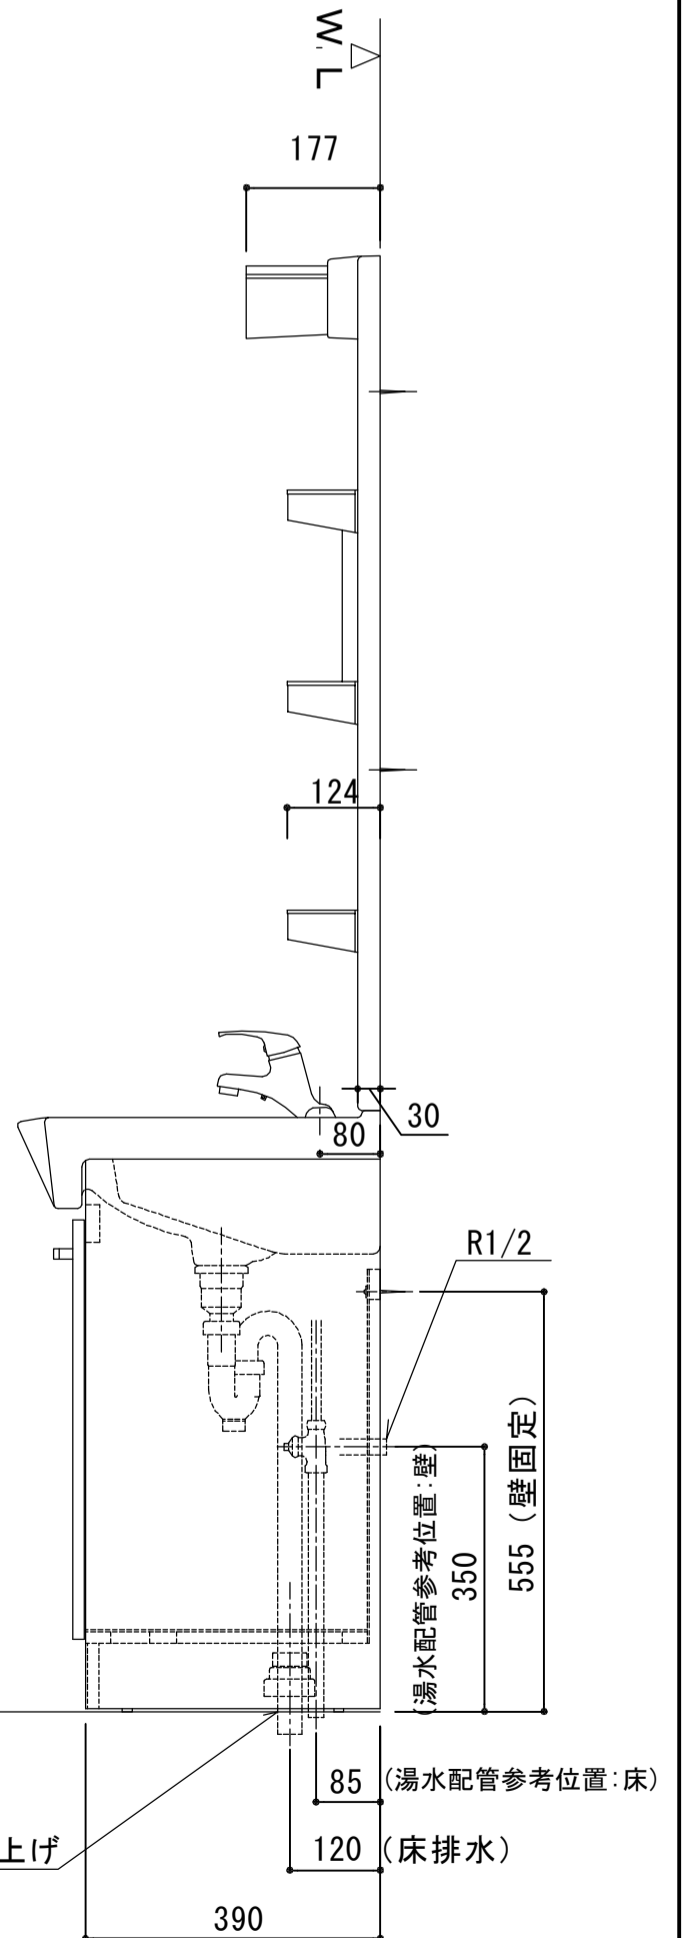

コードの取り出しは、左又は右  
コードの長さ (参考位置)  
右取出し : 1600mm  
左取出し : 1000mm

VP・VU40・50  
40~50mm立上げ

※ 本図の水栓はILU602RSD用のシングルレバー水栓です。

ILU60□ ILUM6010

品番

アイオ産業株式会社  
アイオシステムキッチン事業部