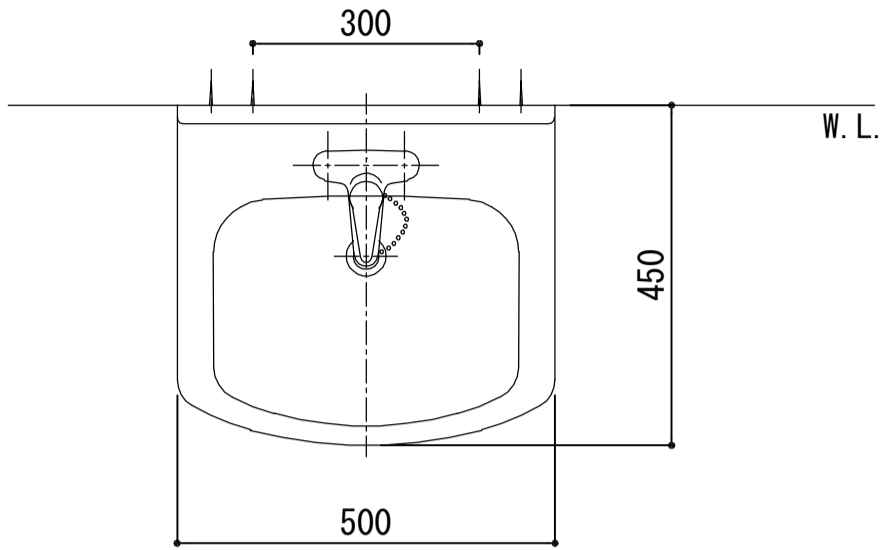

ILU50□ ILUM5010

品番

アイオ産業株式会社
アイオシステムキッチン事業部

電源コードの取り出しは、左右及び上側

コードの長さ (参考位置)

右取出し : 1400mm

左取出し : 1200mm

上取出し : 900mm

※ 本図の水栓はILU503FED用のシングルレバー水栓です。