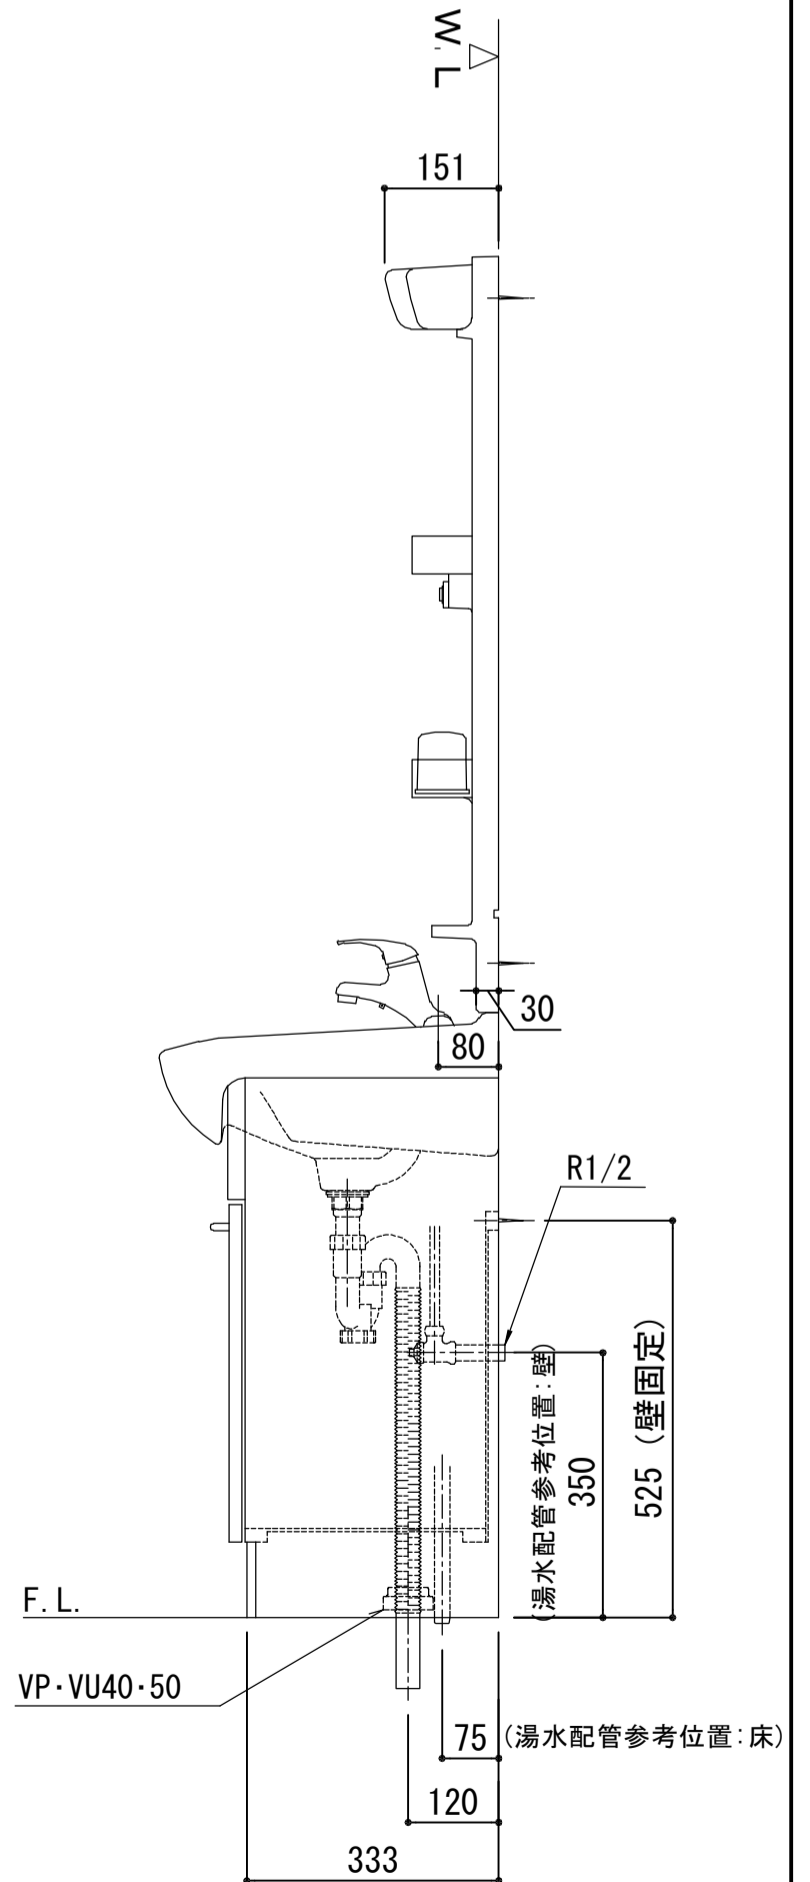

ILU50□ ILUM5010

品番

アイオ産業株式会社
アイオシステムキッチン事業部

電源コードの取り出しは、左右及び上側

コードの長さ (参考位置)

右取出し : 1400mm

左取出し : 1200mm

上取出し : 900mm

※ 本図の水栓はILU503FED用のシングルレバー水栓です。