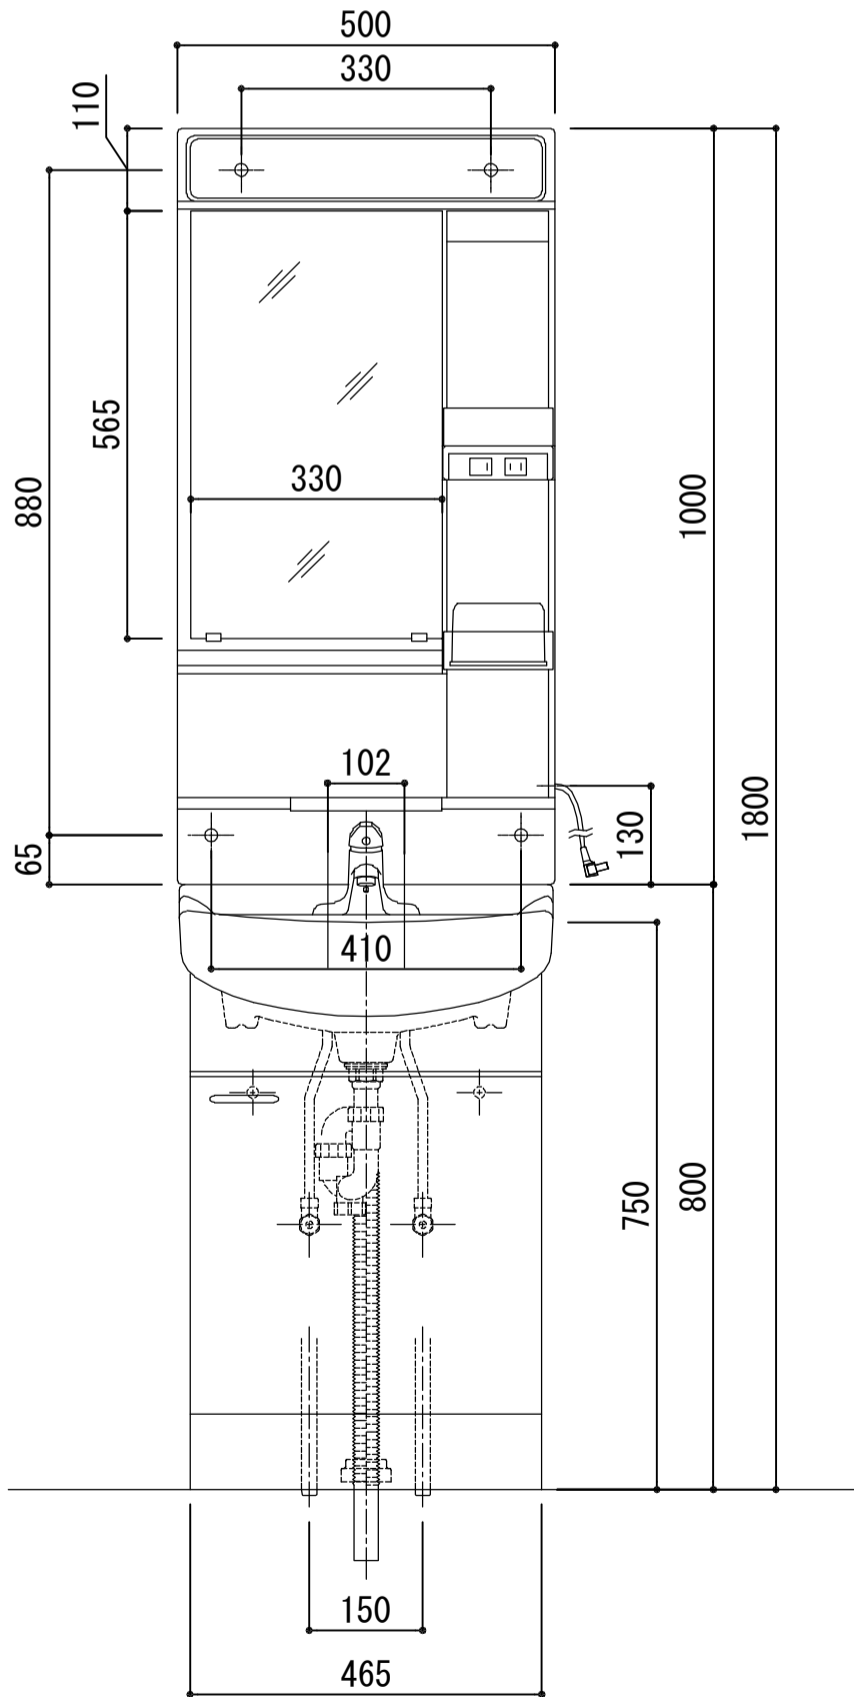

ILU50□ ILUM5010

品番

アイオ産業株式会社
アイオシステムキッチン事業部

電源コードの取り出しは、左右及び上側

コードの長さ (参考位置)

右取出し : 1400mm

左取出し : 1200mm

上取出し : 900mm

※ 本図の水栓はILU503FED用のシングルレバー水栓です。