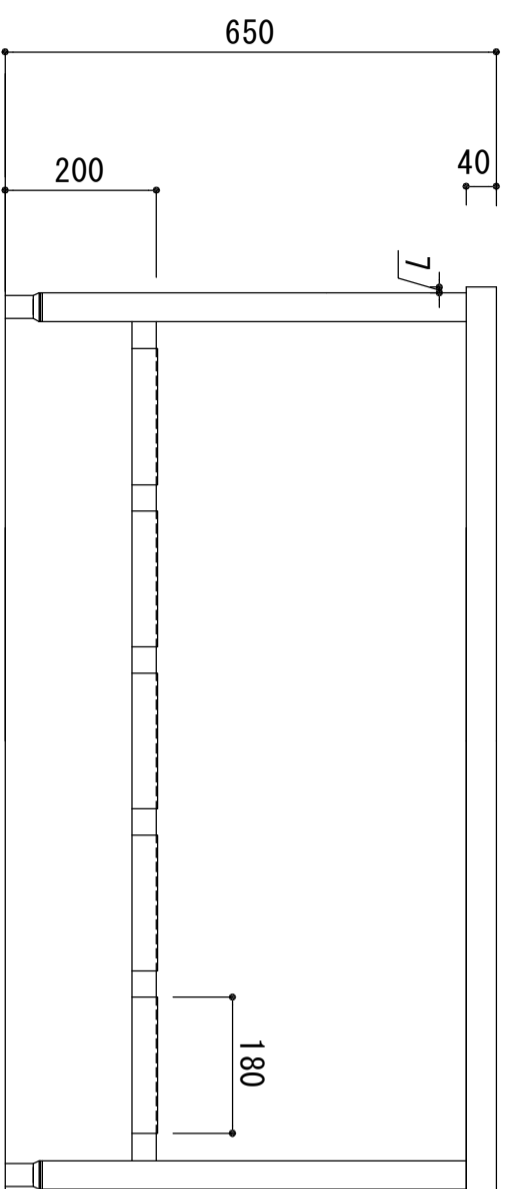

600 / 900 / 1200

業務用厨房	ガス台	カウンターD-600タイプ	仕様明細
AG-600, AG-900, AG-1200			
天板	SUS-430ステンレス	1.0t	
脚	SUS-430ステンレス	38φ	
スノコ	SUS-430ステンレス	1.0t	平板(取り外し可)

※当図面はW=1200mmを示しています。他の間口は天板部分が拡大/縮小し、幅外寸が任意の間口寸法となります。