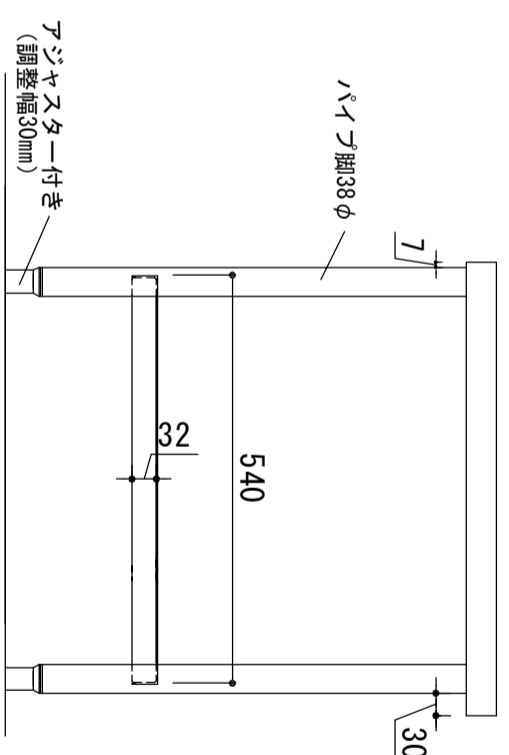

600 / 900 / 1200

業務用厨房	ガス台	カウンターD-600タイプ	仕様明細
AG-600, AG-900, AG-1200			
天板	SUS-430ステンレス	1.0t	
脚	SUS-430ステンレス	38φ	
スノコ	SUS-430ステンレス	1.0t	平板(取り外し可)

※当図面はW=1200mmを示しています。他の間口は天板部分が拡大/縮小し、幅外寸が任意の間口寸法となります。