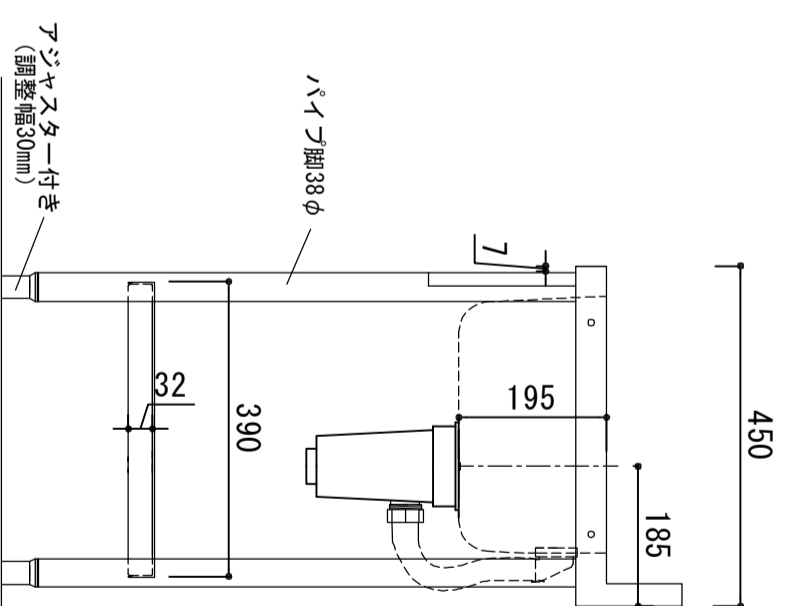

業務用厨房	一槽シンク	カウンターD-450タイプ	仕様明細
A1C-600, A1C-900, A1C-1000, A1C-1200, A1C-1500			
天板	SUS-430ステンレス	1.0t	
化粧板	SUS-430ステンレス	1.0t	
脚	SUS-430ステンレス	38φ	
排水金具	中型トラップ116φ	オーバーフローホース(80cm)付き	
スノコ	SUS-430ステンレス	1.0t	平板(取り外し可)

※当図面はW=1200mmを示しています。他の間口は天板部分が拡大/縮小し、幅外寸が任意の間口寸法となります。  
 ※バックガード無(BN)仕様 対応可能です。

品番  
A1C

アイオ産業株式会社  
 アイオシステムキッチン事業部