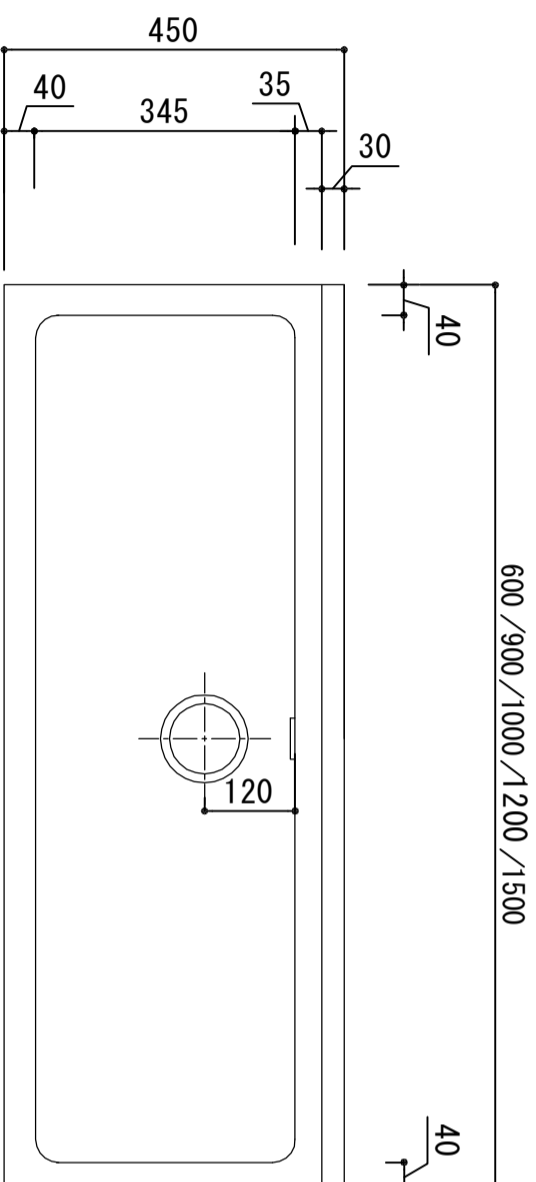

業務用厨房	一槽シンク	カウンターD-450タイプ	仕様明細
A1C-600, A1C-900, A1C-1000, A1C-1200, A1C-1500			
天板	SUS-430ステンレス	1.0t	
化粧板	SUS-430ステンレス	1.0t	
脚	SUS-430ステンレス	38φ	
排水金具	中型トラップ116φ	オーバーフローホース(80cm)付き	
スノコ	SUS-430ステンレス	1.0t	平板(取り外し可)

※当図面はW=1200mmを示しています。他の間口は天板部分が拡大/縮小し、幅外寸が任意の間口寸法となります。  
 ※バックガード無(BN)仕様 対応可能です。

品番  
A1C

アイオ産業株式会社  
 アイオシステムキッチン事業部