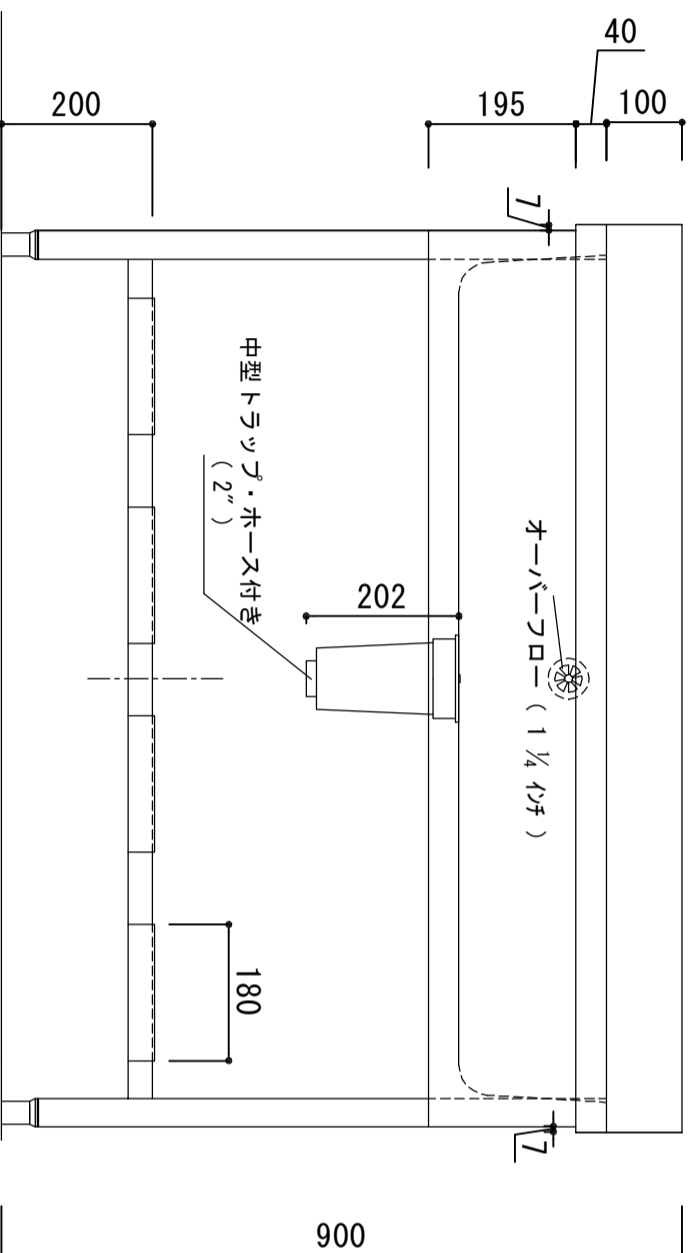

業務用厨房	一槽シンク	カウンターD-450タイプ	仕様明細
A1C-600, A1C-900, A1C-1000, A1C-1200, A1C-1500			
天板	SUS-430ステンレス	1.0t	
化粧板	SUS-430ステンレス	1.0t	
脚	SUS-430ステンレス	38φ	
排水金具	中型トラップ116φ	オーバーフローホース(80cm)付き	
スノコ	SUS-430ステンレス	1.0t	平板(取り外し可)

※当図面はW=1200mmを示しています。他の間口は天板部分が拡大/縮小し、幅外寸が任意の間口寸法となります。  
 ※バックガード無(BN)仕様 対応可能です。

品番  
A1C

アイオ産業株式会社  
 アイオシステムキッチン事業部