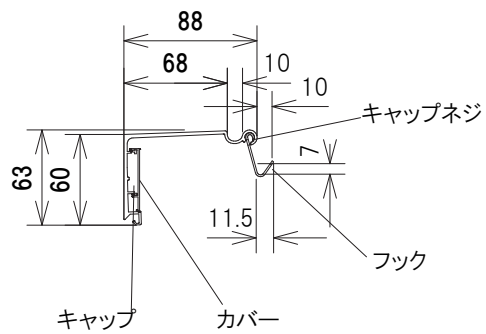

# AS-800

(MR4313 詳細図)

姿図S=1/5

断面図S=1/5

レール穴位置S=1/5