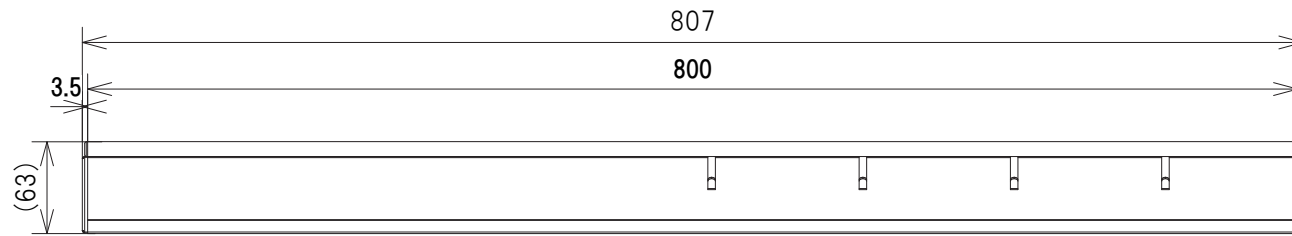

# AS-800

(MR4313 詳細図)

姿図S=1/5

断面図S=1/5

レール穴位置S=1/5